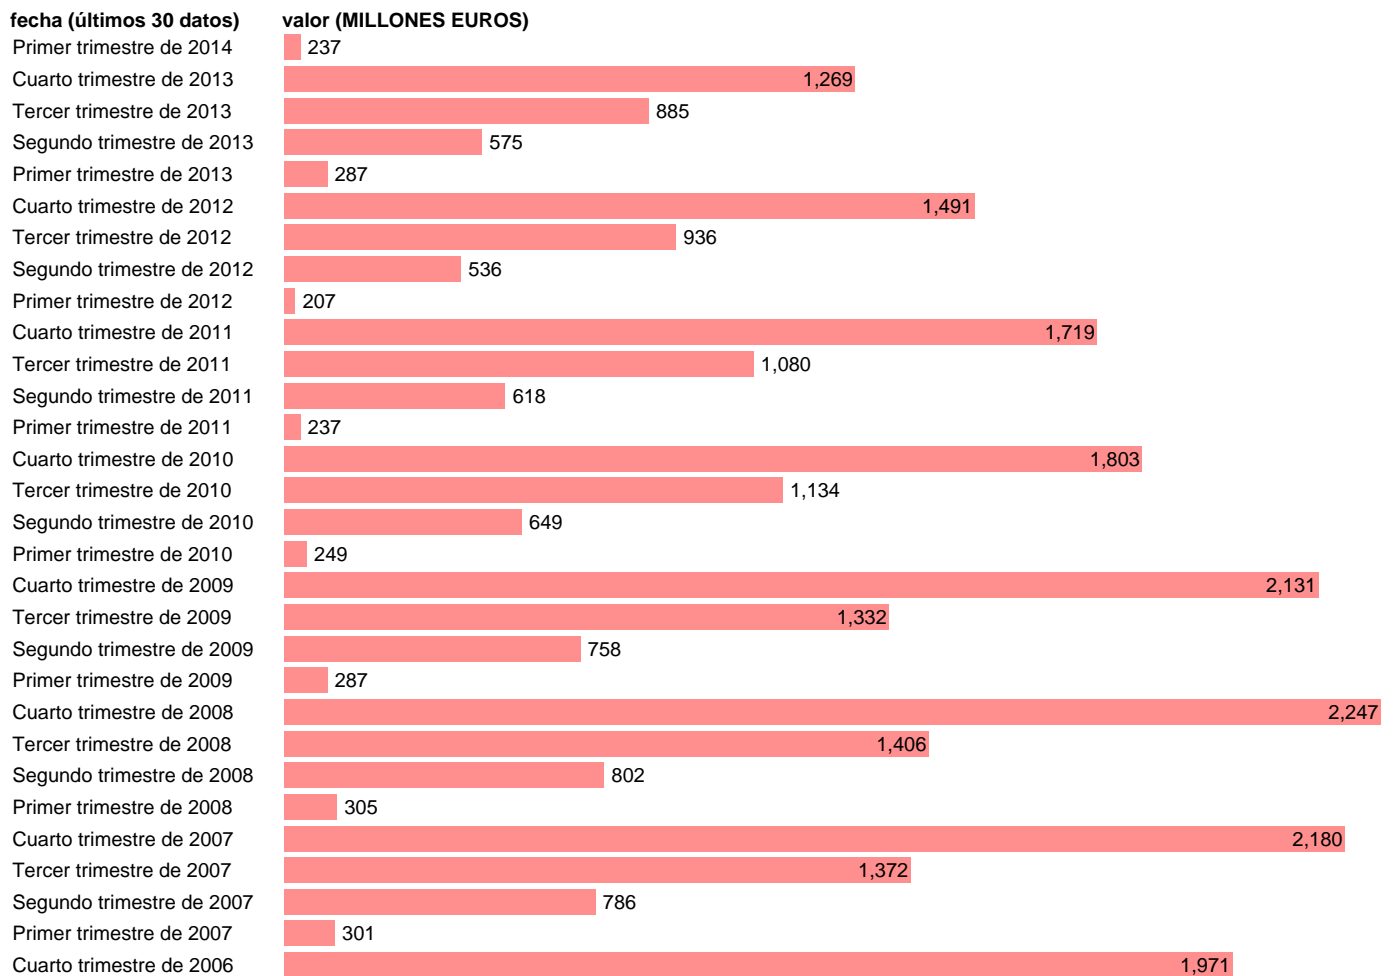

TOTAL CC.LL.-EMP.CTES.- RESTO EMPLEOS CORRIENTES

Estadística: [TOTAL CC.LL.-EMP.CTES.- RESTO EMPLEOS CORRIENTES](#)

Enlace permanente (Permalink): <https://tematicas.org/M1/773t002192/>

Notas: **DATOS ACUMULADOS AL FINAL DEL PERIODO SEC 95. BASE 2008**

Fuente: **IGAE E INE.**
Frecuencia: **Trimestral.**
Unidades: **MILLONES EUROS.**

Datos disponibles desde **Primer trimestre de 2004** hasta **Primer trimestre de 2014**.
Valor más alto alcanzado en Cuarto trimestre de 2008: **2247**.
Valor más bajo alcanzado en Primer trimestre de 2012: **207**.