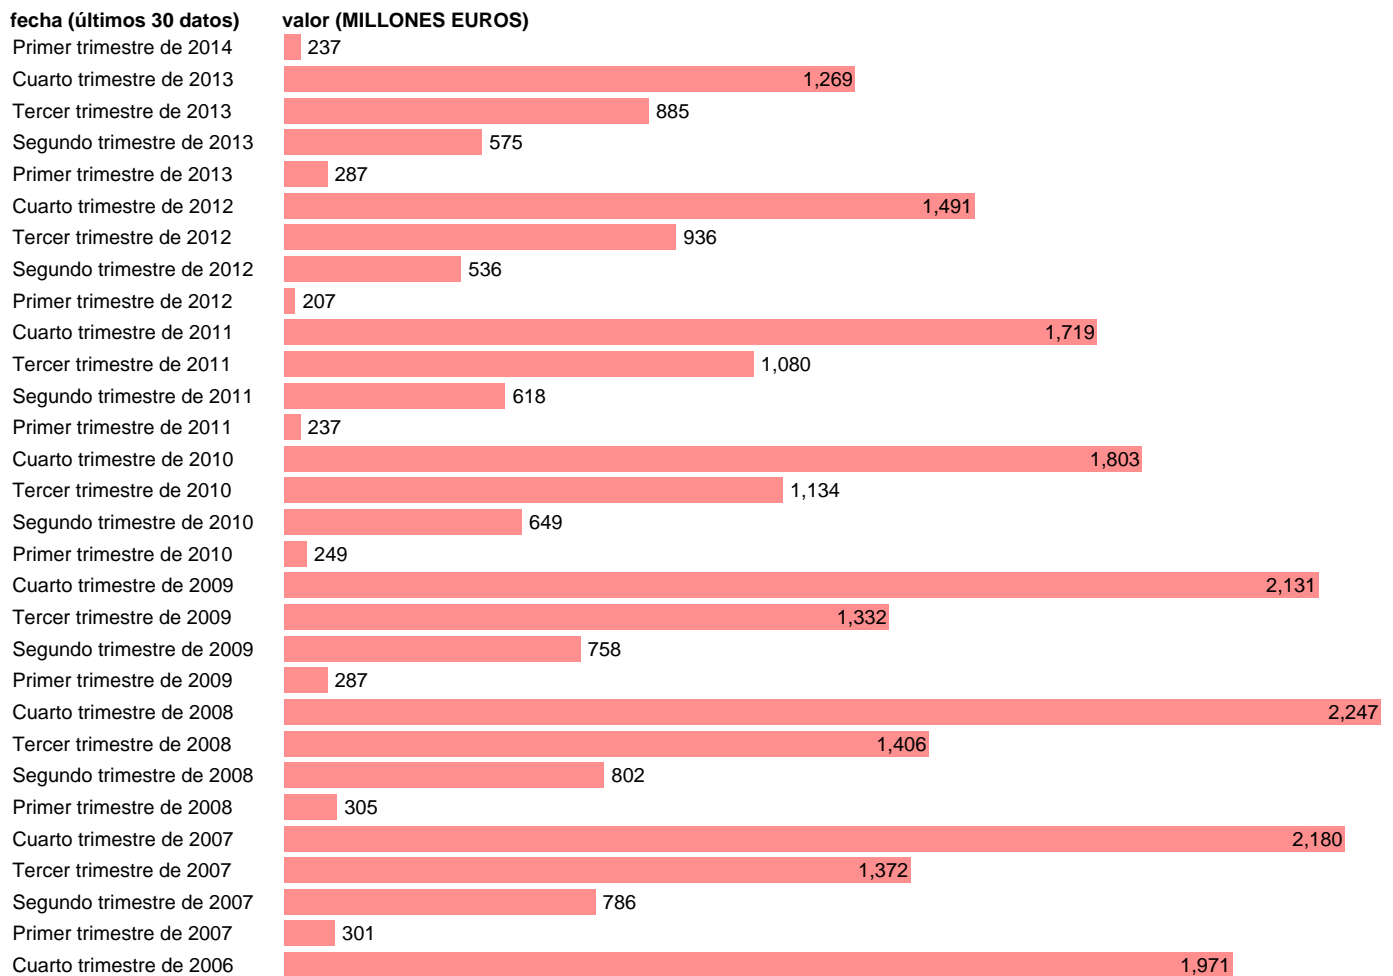

TOTAL CC.LL.-EMP.CTES.- RESTO EMPLEOS CORRIENTES

Estadística: [TOTAL CC.LL.-EMP.CTES.- RESTO EMPLEOS CORRIENTES](#)

Enlace permanente (Permalink): <https://tematicas.org/M1/76b3t002192/>

Notas: **DATOS ACUMULADOS AL FINAL DEL PERIODO SEC 95. BASE 2008**

Fuente: **IGAE E INE.**
Frecuencia: **Trimestral.**
Unidades: **MILLONES EUROS.**

Datos disponibles desde **Primer trimestre de 2004** hasta **Primer trimestre de 2014**.
Valor más alto alcanzado en Cuarto trimestre de 2008: **2247**.
Valor más bajo alcanzado en Primer trimestre de 2012: **207**.