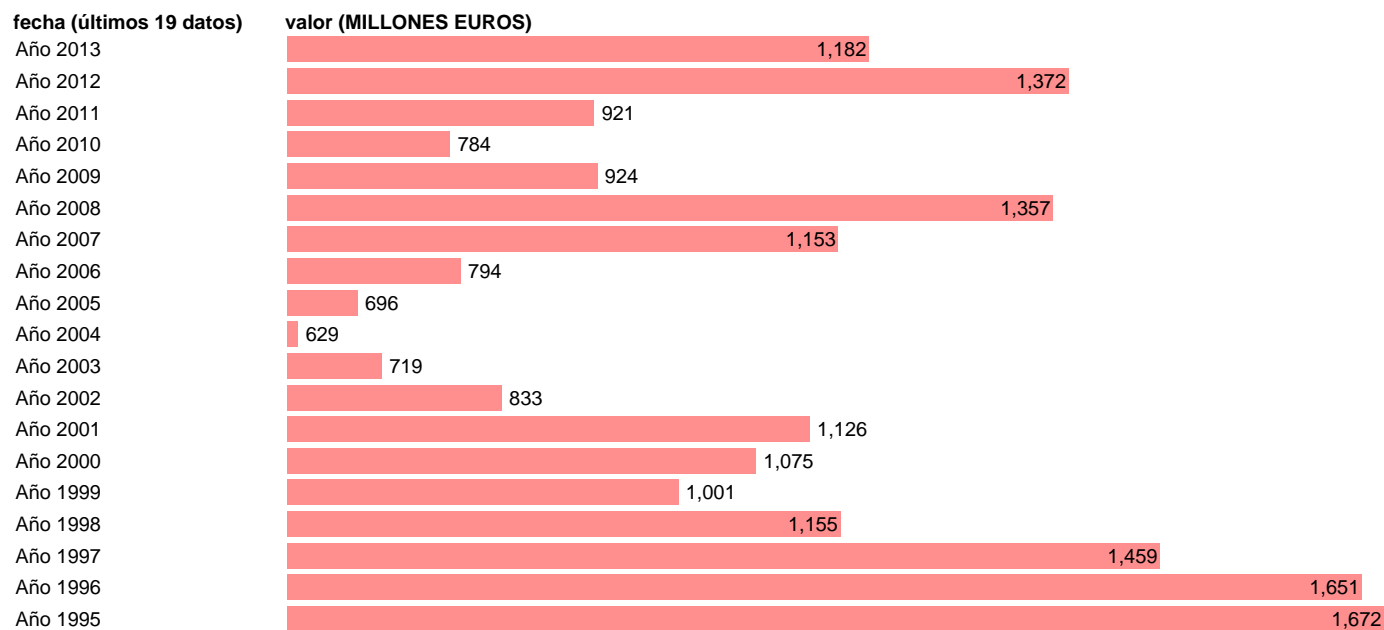

Fuente: **IGAE.**

Frecuencia: **Anual.**

Unidades: **MILLONES EUROS.**

Datos disponibles desde **Año 1995** hasta **Año 2013**.

Valor más alto alcanzado en Año 1995: **1672**.

Valor más bajo alcanzado en Año 2004: **629**.

[Pulse aquí](#) para acceder a los datos completos actualizados y a la representación gráfica estadística.