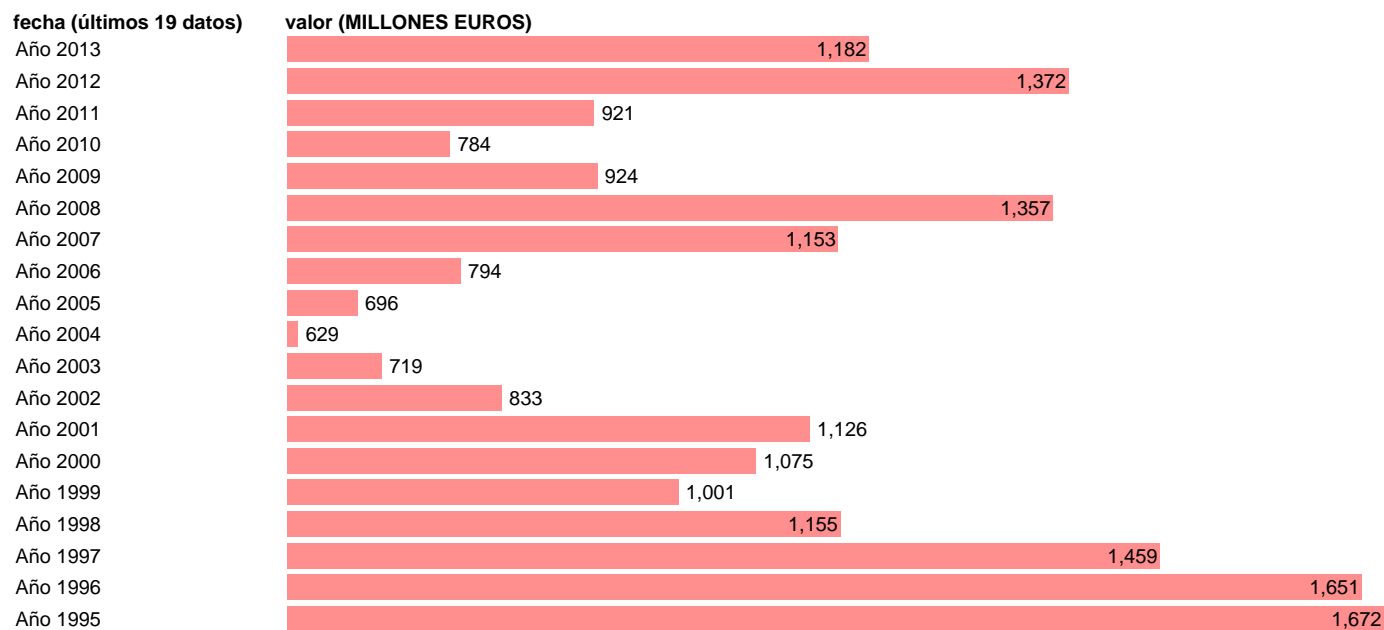

Fuente: **IGAE E INE.**

Frecuencia: **Anual.**

Unidades: **MILLONES EUROS.**

Datos disponibles desde **Año 1995** hasta **Año 2013**.

Valor más alto alcanzado en Año 1995: **1672**.

Valor más bajo alcanzado en Año 2004: **629**.

[Pulse aquí](#) para acceder a los datos completos actualizados y a la representación gráfica estadística.