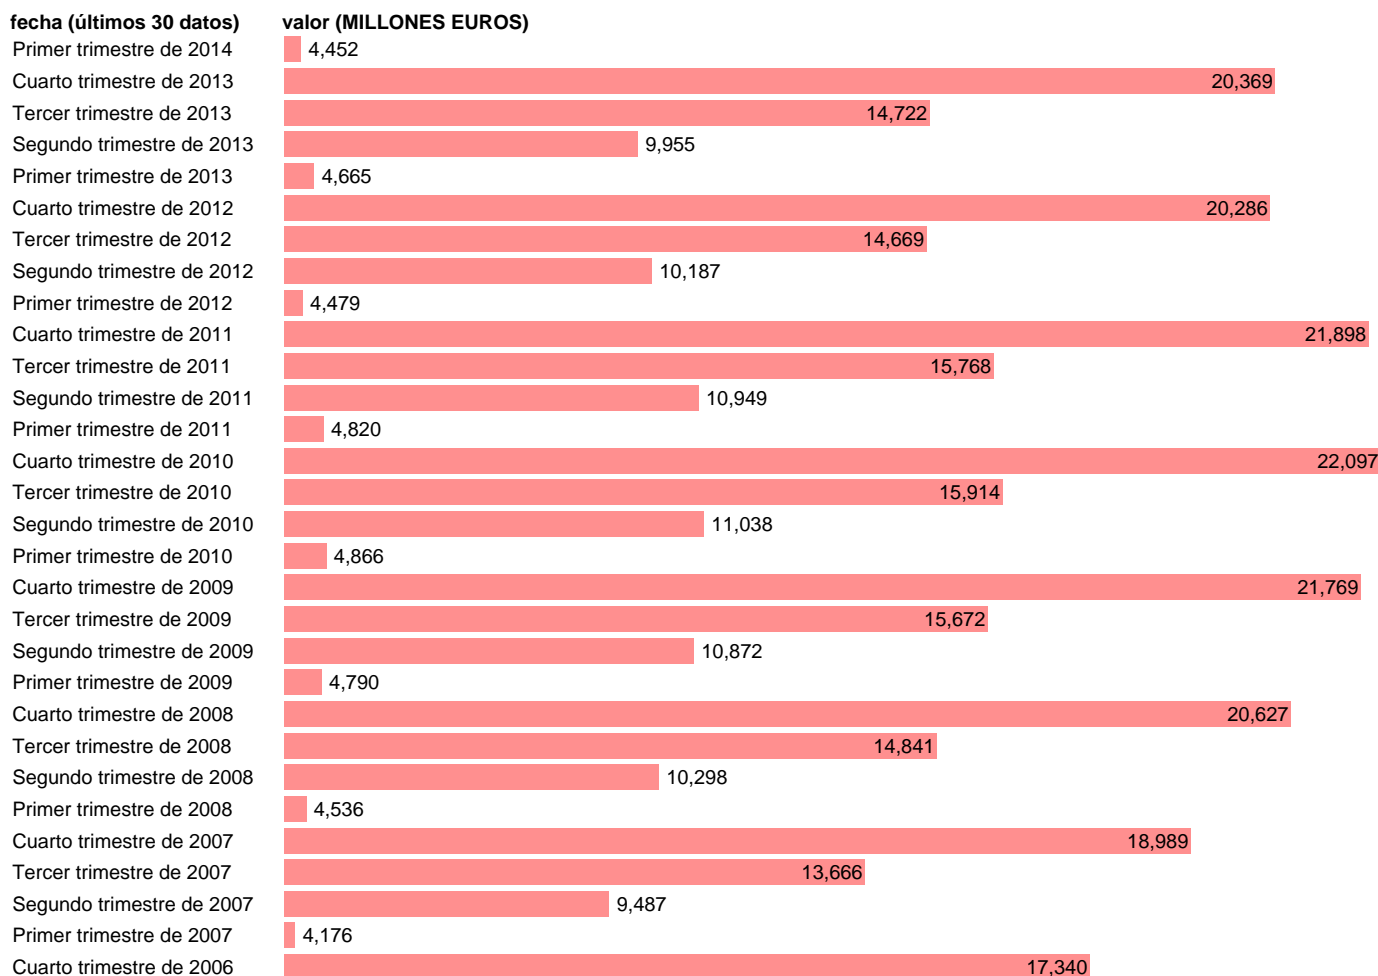

## TOTAL CC.LL.-EMP.CTES.- REMUNERACION DE ASALARIADOS

Estadística: [TOTAL CC.LL.-EMP.CTES.- REMUNERACION DE ASALARIADOS](#)

Enlace permanente (Permalink): <https://tematicas.org/M1/76b3t002110/>

Notas: **DATOS ACUMULADOS AL FINAL DEL PERIODO SEC 95. BASE 2008 - CÓDIGO D.1**

Fuente: **IGAE E INE.**  
Frecuencia: **Trimestral.**  
Unidades: **MILLONES EUROS.**

Datos disponibles desde **Primer trimestre de 2004** hasta **Primer trimestre de 2014**.  
Valor más alto alcanzado en Cuarto trimestre de 2010: **22097**.  
Valor más bajo alcanzado en Primer trimestre de 2004: **3184**.