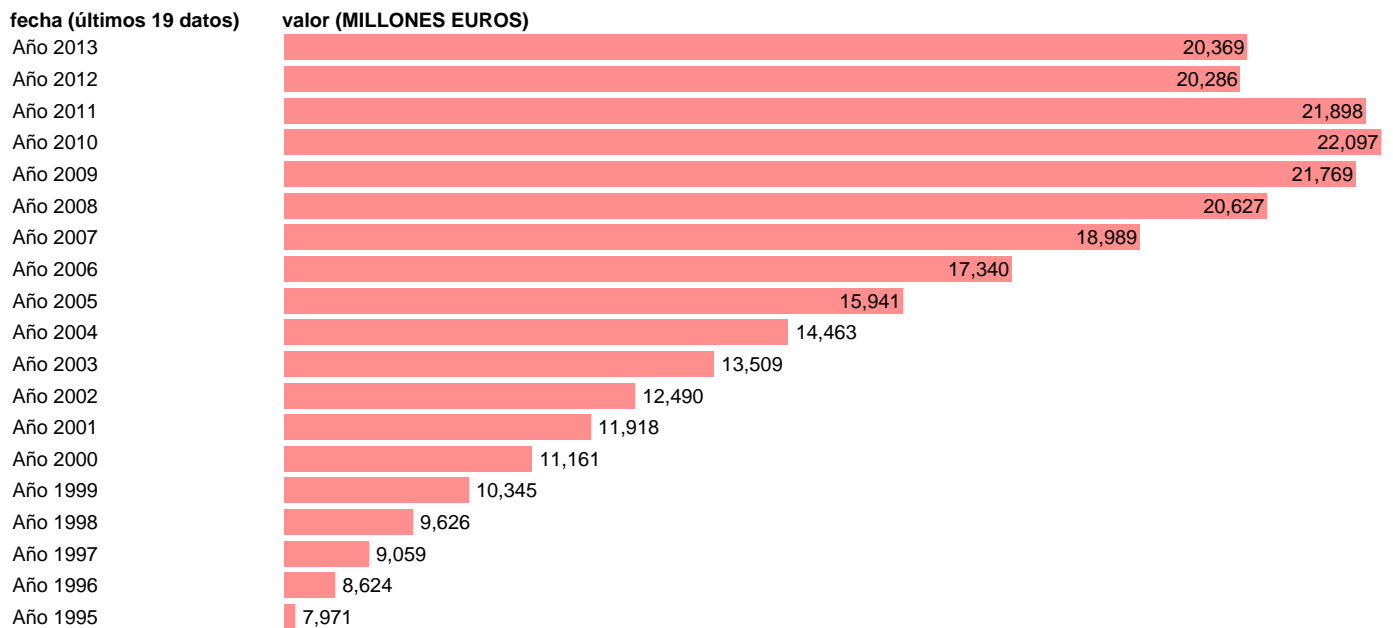

TOTAL CC.LL.-EMP.CTES.- REMUNERACION DE ASALARIADOS

Estadística: [TOTAL CC.LL.-EMP.CTES.- REMUNERACION DE ASALARIADOS](#)

Enlace permanente (Permalink): <https://tematicas.org/M1/76b3a002110/>

Notas: **SEC 95. BASE 2008 - CÓDIGO D.1**

Fuente: **IGAE E INE.**

Frecuencia: **Anual.**

Unidades: **MILLONES EUROS.**

Datos disponibles desde **Año 1995** hasta **Año 2013**.

Valor más alto alcanzado en Año 2010: **22097**.

Valor más bajo alcanzado en Año 1995: **7971**.

[Pulse aquí](#) para acceder a los datos completos actualizados y a la representación gráfica estadística.