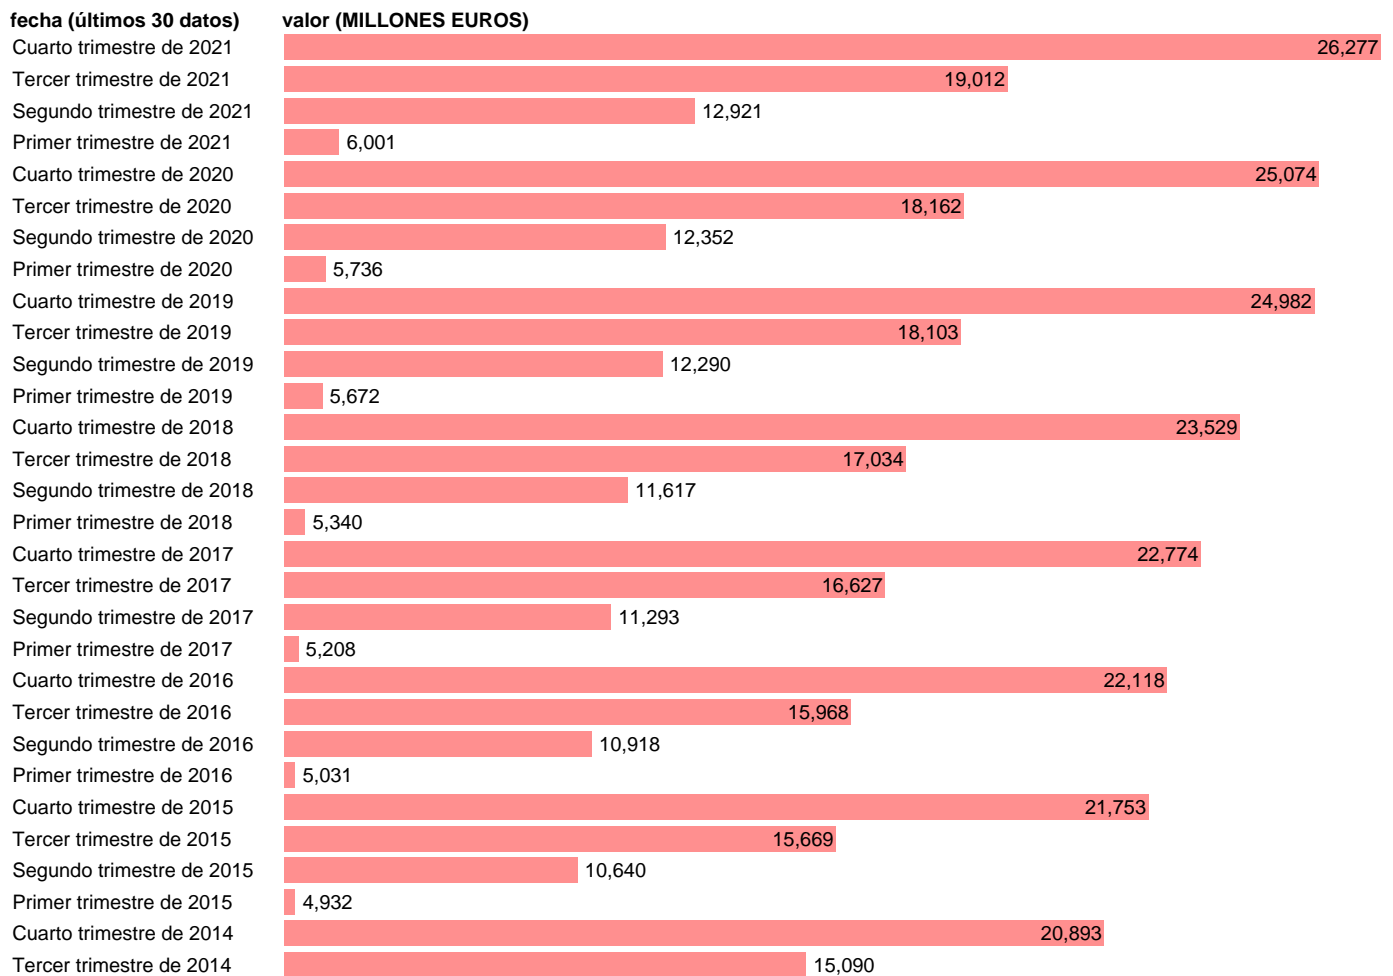

## TOTAL CC.LL.-EMP.CTES.- REMUNERACION DE ASALARIADOS

Estadística: [TOTAL CC.LL.-EMP.CTES.- REMUNERACION DE ASALARIADOS](#)

Enlace permanente (Permalink): <https://tematicas.org/M1/773t002110/>

Notas: **DATOS ACUMULADOS AL FINAL DEL PERIODO SEC 2010. BASE 2010 - CÓDIGO D.1P**

Fuente: **IGAE E INE.**  
Frecuencia: **Trimestral.**  
Unidades: **MILLONES EUROS.**

Datos disponibles desde **Cuarto trimestre de 1994** hasta **Cuarto trimestre de 2021**.  
Valor más alto alcanzado en Cuarto trimestre de 2021: **26277**.  
Valor más bajo alcanzado en Cuarto trimestre de 1994: **0**.