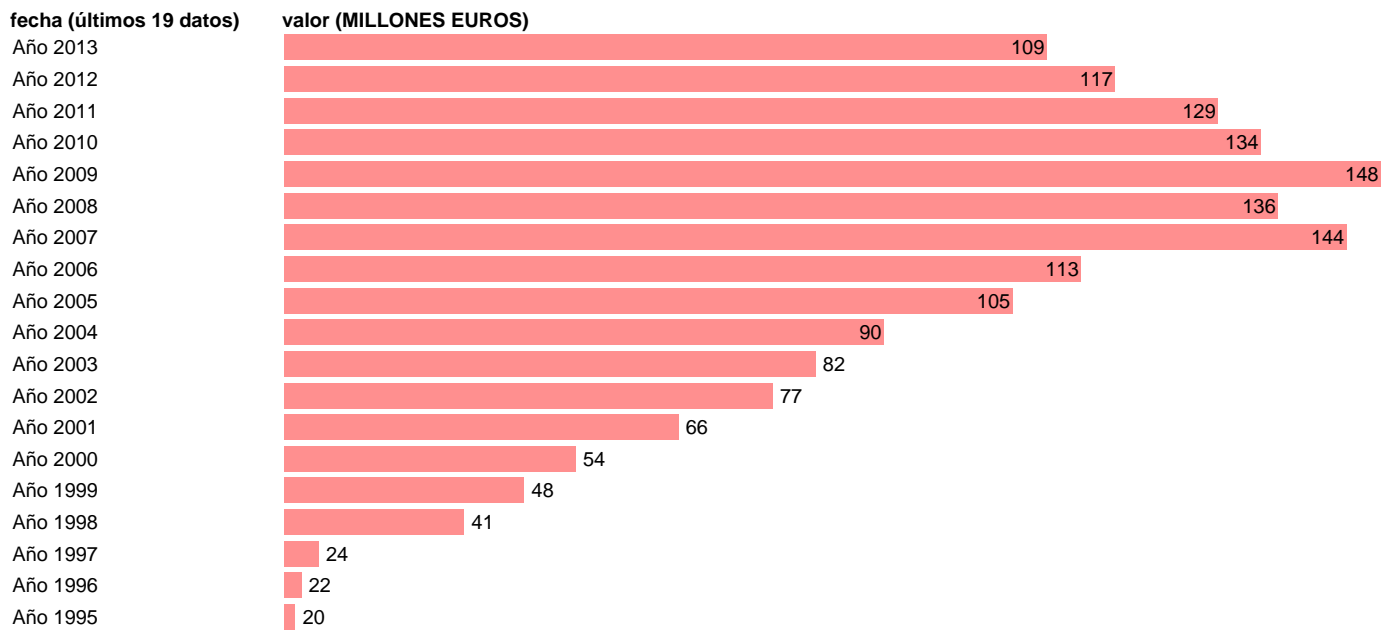

TOTAL CC.LL.-EMP.CTES.- PRIMAS NETAS DE SEGURO NO VIDA

Estadística: [TOTAL CC.LL.-EMP.CTES.- PRIMAS NETAS DE SEGURO NO VIDA](#)

Enlace permanente (Permalink): <https://tematicas.org/M1/7h6b3a002181/>

Notas: **SEC 95. BASE 2008 - CÓDIGO D.71E**

Fuente: **IGAE.**

Frecuencia: **Anual.**

Unidades: **MILLONES EUROS.**

Datos disponibles desde **Año 1995** hasta **Año 2013**.

Valor más alto alcanzado en Año 2009: **148**.

Valor más bajo alcanzado en Año 1995: **20**.

[Pulse aquí](#) para acceder a los datos completos actualizados y a la representación gráfica estadística.