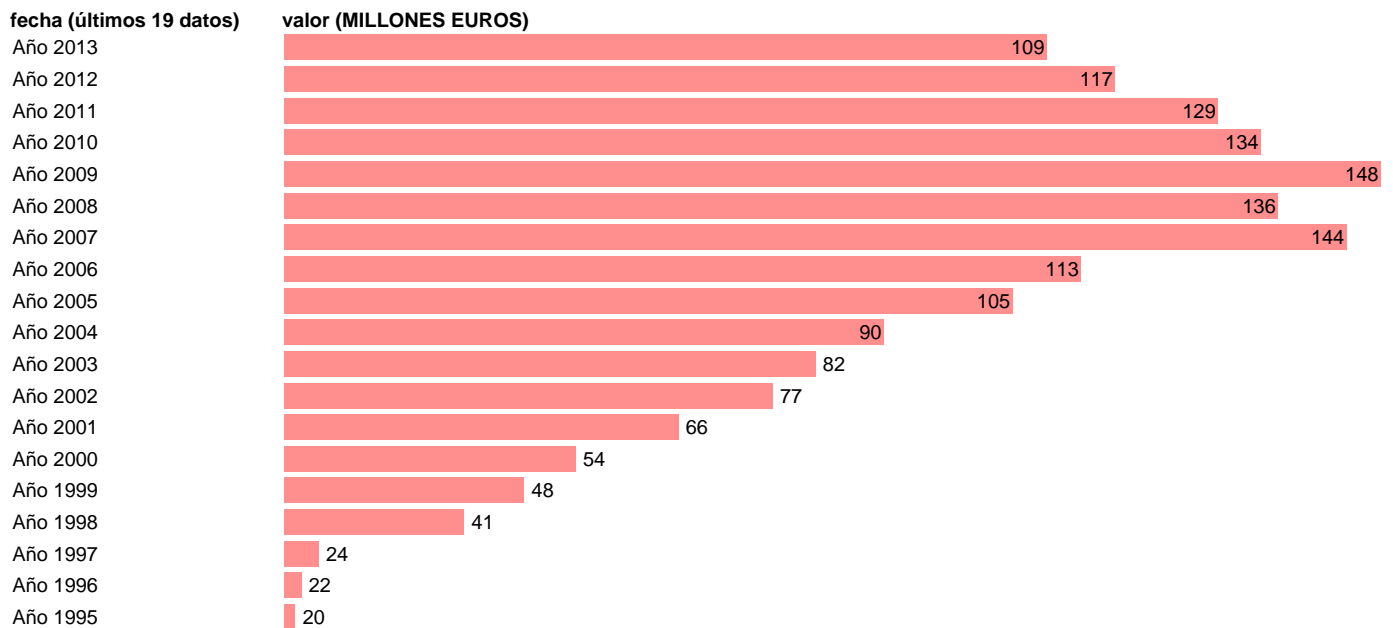

TOTAL CC.LL.-EMP.CTES.- PRIMAS NETAS DE SEGURO NO VIDA

Estadística: [TOTAL CC.LL.-EMP.CTES.- PRIMAS NETAS DE SEGURO NO VIDA](#)

Enlace permanente (Permalink): <https://tematicas.org/M1/76b3a002181/>

Notas: **SEC 95. BASE 2008 - CÓDIGO D.71E**

Fuente: **IGAE E INE.**

Frecuencia: **Anual.**

Unidades: **MILLONES EUROS.**

Datos disponibles desde **Año 1995** hasta **Año 2013**.

Valor más alto alcanzado en Año 2009: **148**.

Valor más bajo alcanzado en Año 1995: **20**.

[Pulse aquí](#) para acceder a los datos completos actualizados y a la representación gráfica estadística.