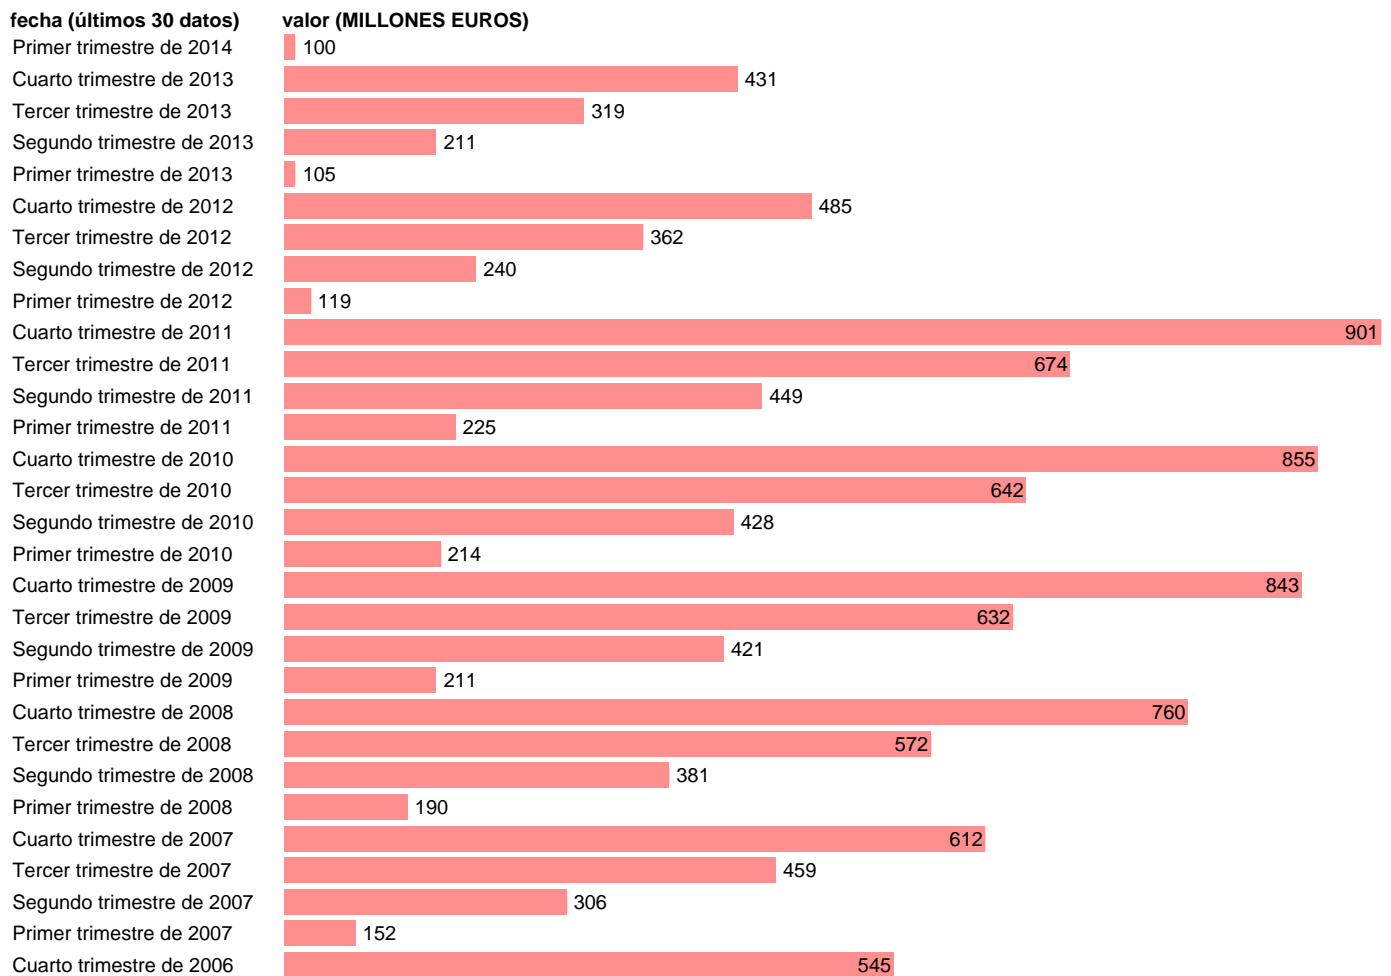

Notas: **DATOS ACUMULADOS AL FINAL DEL PERIODO SEC 95. BASE 2008 - CÓDIGO D.62**

Fuente: **IGAE.**

Frecuencia: **Trimestral.**

Unidades: **MILLONES EUROS.**

Datos disponibles desde **Primer trimestre de 2004** hasta **Primer trimestre de 2014.**

Valor más alto alcanzado en Cuarto trimestre de 2011: **901.**

Valor más bajo alcanzado en Primer trimestre de 2014: **100.**

[Pulse aquí](#) para acceder a los datos completos actualizados y a la representación gráfica estadística.