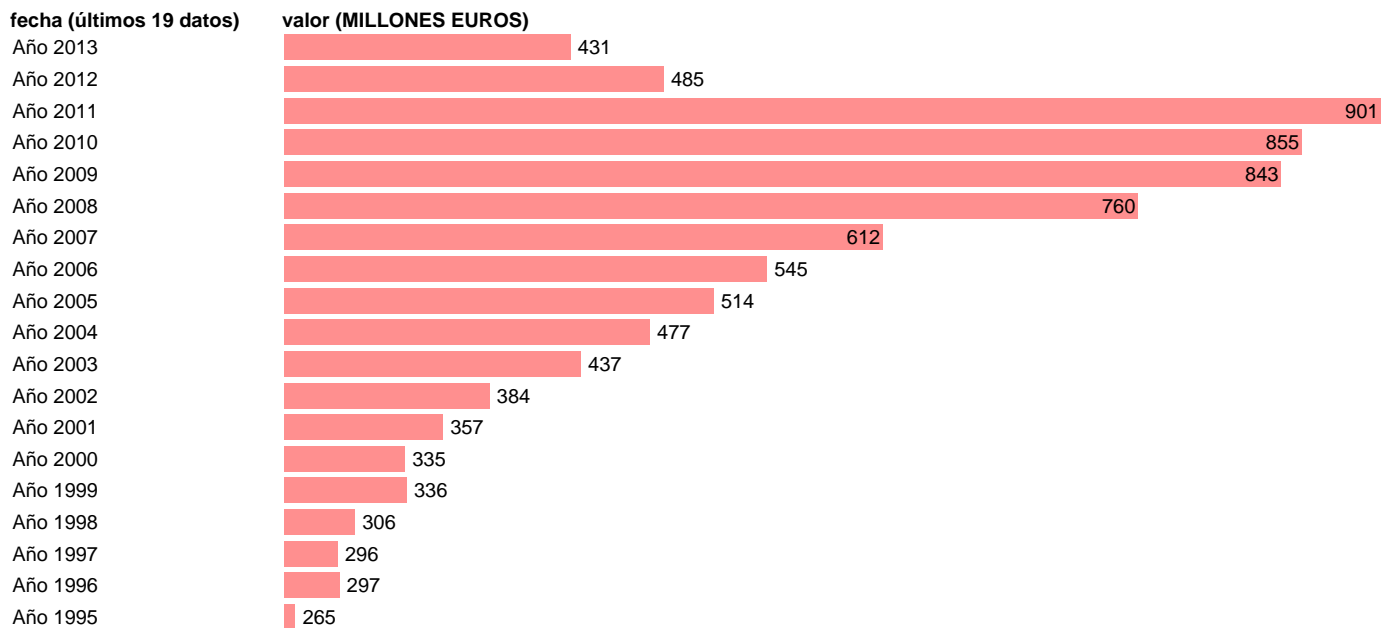

Notas: **SEC 95. BASE 2008 - CÓDIGO D.62E**

Fuente: **IGAE.**

Frecuencia: **Anual.**

Unidades: **MILLONES EUROS.**

Datos disponibles desde **Año 1995** hasta **Año 2013**.

Valor más alto alcanzado en Año 2011: **901**.

Valor más bajo alcanzado en Año 1995: **265**.

[Pulse aquí](#) para acceder a los datos completos actualizados y a la representación gráfica estadística.