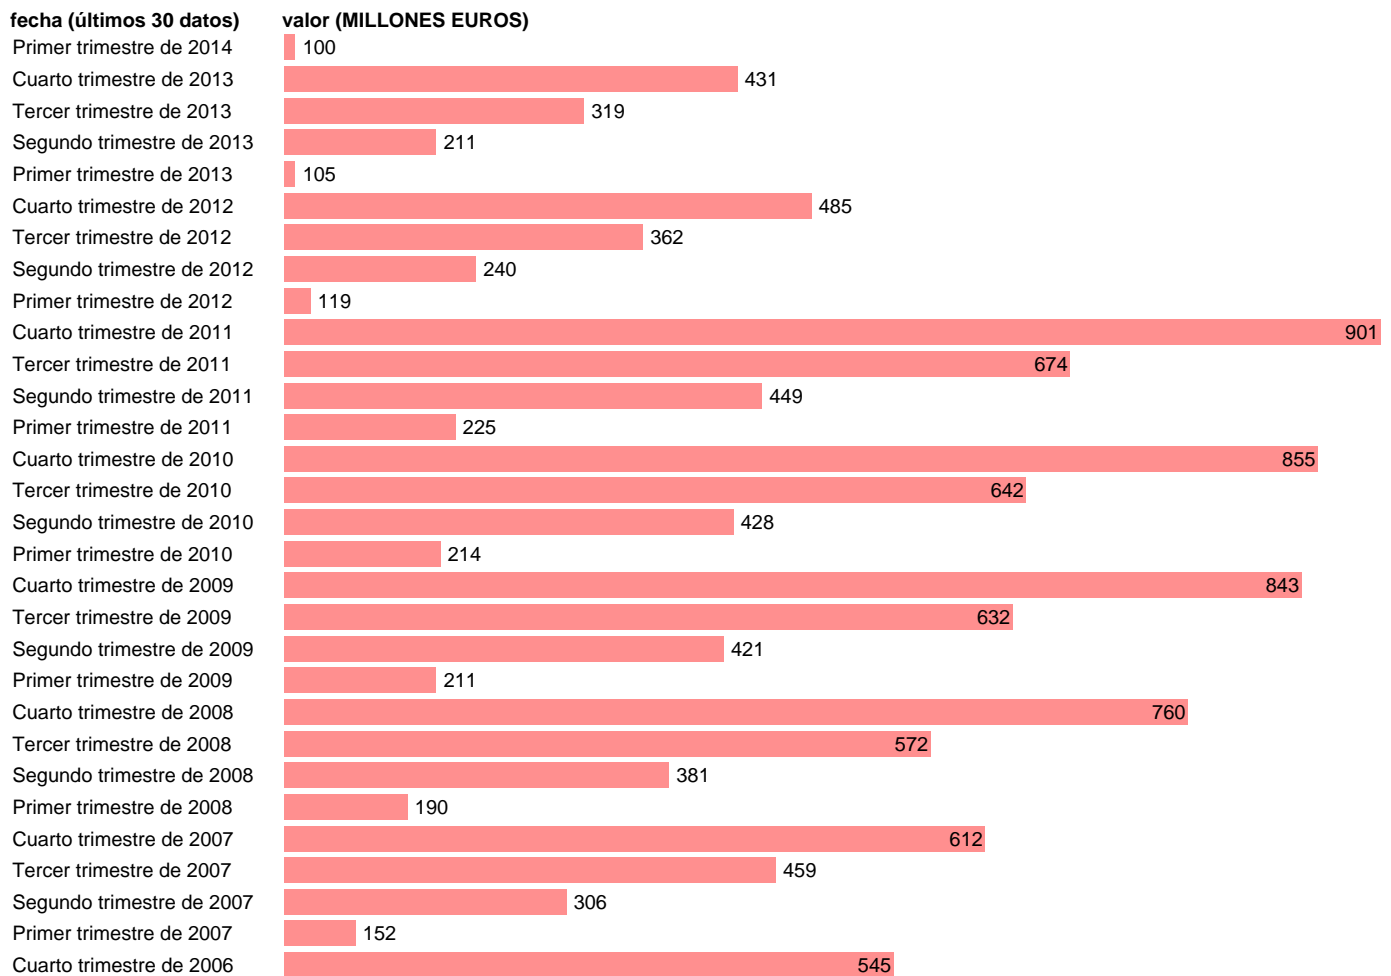

TOTAL CC.LL.-EMP.CTES.- PREST. SOCIALES DISTINTAS DE TRANSF. SOCIALES EN ESPECIE

Estadística: [TOTAL CC.LL.-EMP.CTES.- PREST. SOCIALES DISTINTAS DE TRANSF. SOCIALES EN ESPECIE](#)

Enlace permanente (Permalink): <https://tematicas.org/M1/76b3t002160/>

Notas: **DATOS ACUMULADOS AL FINAL DEL PERIODO SEC 95. BASE 2008 - CÓDIGO D.62**

Fuente: **IGAE E INE.**
Frecuencia: **Trimestral.**
Unidades: **MILLONES EUROS.**

Datos disponibles desde **Primer trimestre de 2004** hasta **Primer trimestre de 2014**.
Valor más alto alcanzado en Cuarto trimestre de 2011: **901**.
Valor más bajo alcanzado en Primer trimestre de 2014: **100**.

[Pulse aquí](#) para acceder a los datos completos actualizados y a la representación gráfica estadística.