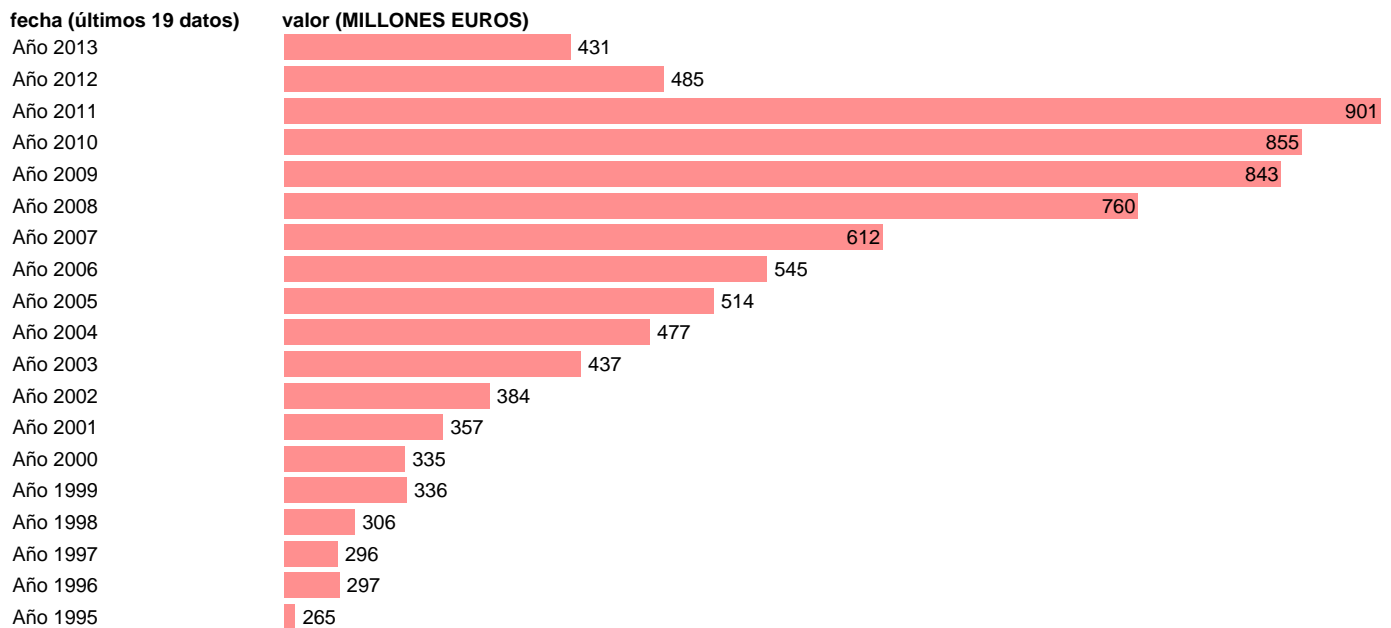

TOTAL CC.LL.-EMP.CTES.- PREST. SOCIALES DISTINTAS DE TRANSF. SOCIALES EN ESPECIE

Estadística: [TOTAL CC.LL.-EMP.CTES.- PREST. SOCIALES DISTINTAS DE TRANSF. SOCIALES EN ESPECIE](#)

Enlace permanente (Permalink): <https://tematicas.org/M1/76b3a002160/>

Notas: **SEC 95. BASE 2008 - CÓDIGO D.62E**

Fuente: **IGAE E INE.**
Frecuencia: **Anual.**
Unidades: **MILLONES EUROS.**

Datos disponibles desde **Año 1995** hasta **Año 2013**.
Valor más alto alcanzado en Año 2011: **901**.
Valor más bajo alcanzado en Año 1995: **265**.