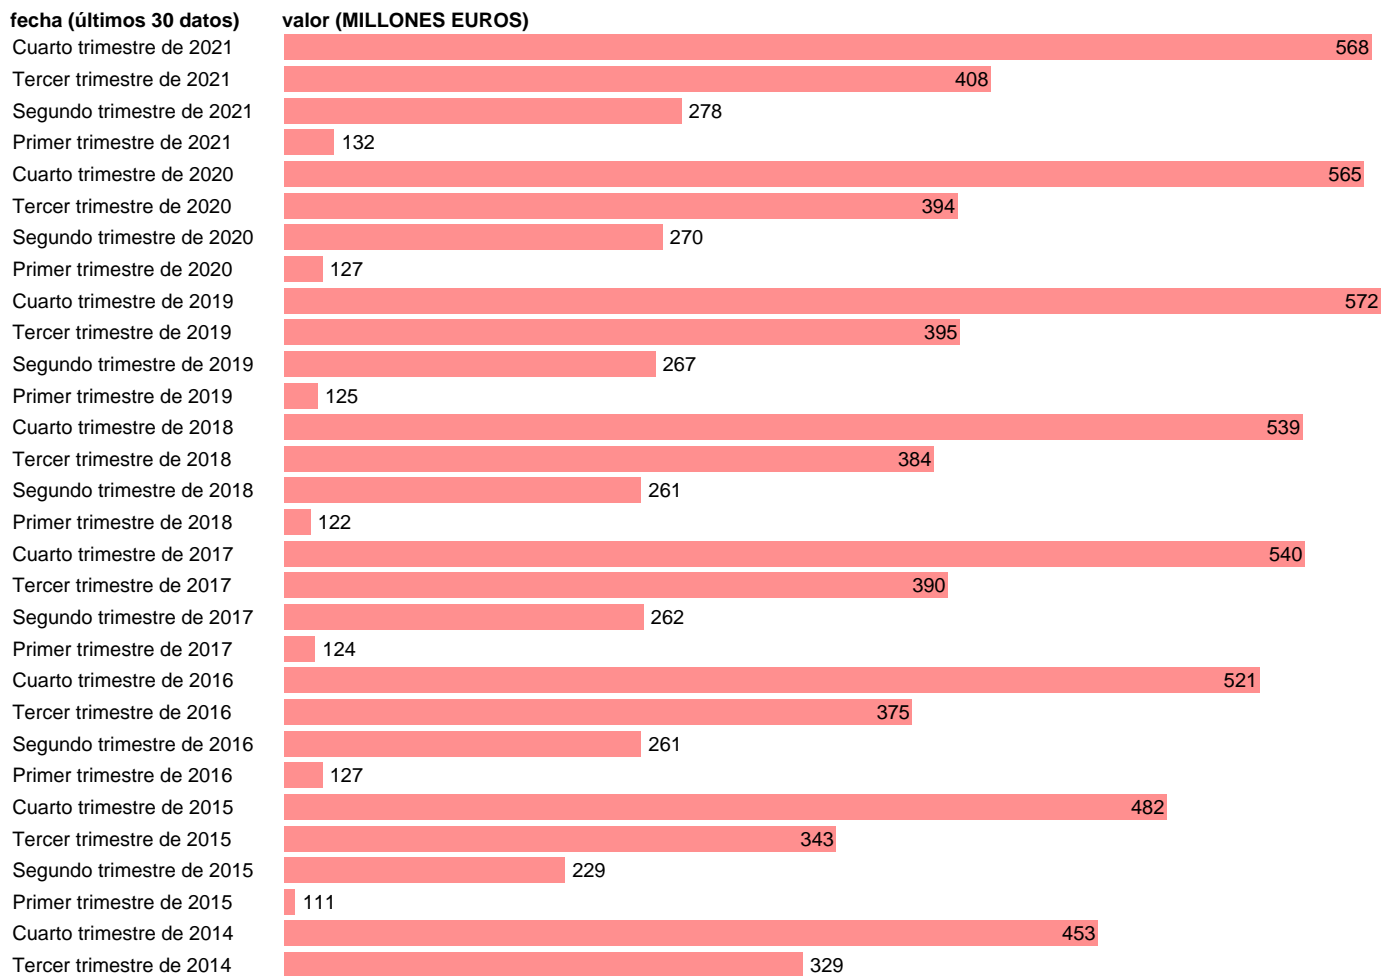

## TOTAL CC.LL.-EMP.CTES.- PREST. SOCIALES DISTINTAS DE TRANSF. SOCIALES EN ESPECIE

Estadística: [TOTAL CC.LL.-EMP.CTES.- PREST. SOCIALES DISTINTAS DE TRANSF. SOCIALES EN ESPECIE](#)

Enlace permanente (Permalink): <https://tematicas.org/M1/773t002160/>

Notas: **DATOS ACUMULADOS AL FINAL DEL PERIODO SEC 2010. BASE 2010 - CÓDIGO D.62P**

Fuente: **IGAE E INE.**  
Frecuencia: **Trimestral.**  
Unidades: **MILLONES EUROS.**

Datos disponibles desde **Cuarto trimestre de 1994** hasta **Cuarto trimestre de 2021**.  
Valor más alto alcanzado en Cuarto trimestre de 2011: **901**.  
Valor más bajo alcanzado en Cuarto trimestre de 1994: **0**.

[Pulse aquí](#) para acceder a los datos completos actualizados y a la representación gráfica estadística.