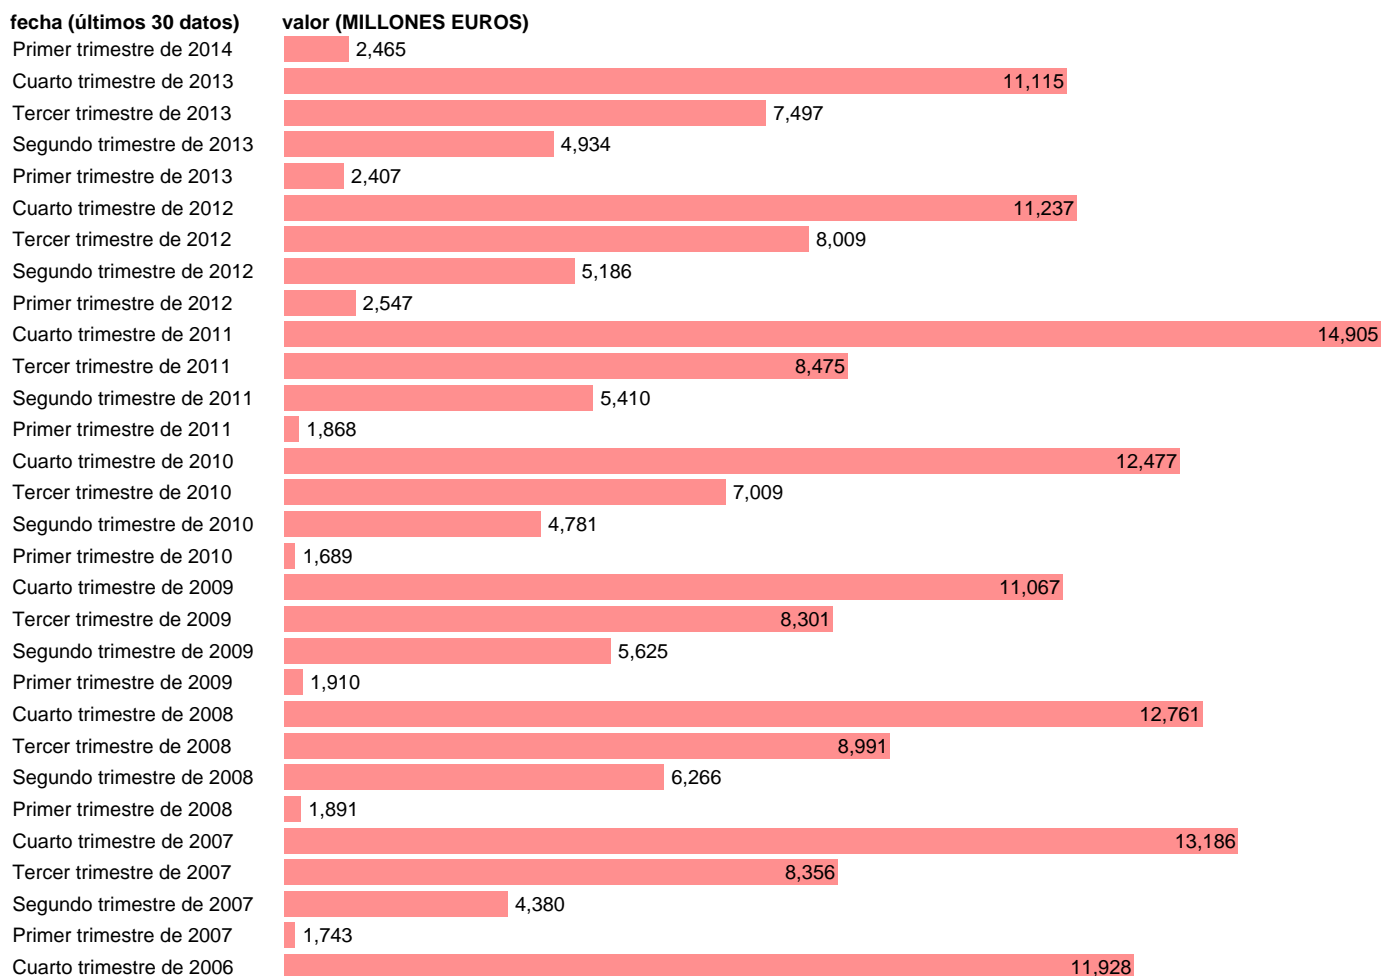

TOTAL CC.LL.-EMP.CTES.- OTROS EMPLEOS CORRIENTES

Estadística: [TOTAL CC.LL.-EMP.CTES.- OTROS EMPLEOS CORRIENTES](#)

Enlace permanente (Permalink): <https://tematicas.org/M1/773t002190/>

Notas: **DATOS ACUMULADOS AL FINAL DEL PERIODO SEC 95. BASE 2008 - CÓDIGO D.29+(D.4-D.41)+D.7**

Fuente: **IGAE E INE.**
Frecuencia: **Trimestral.**
Unidades: **MILLONES EUROS.**

Datos disponibles desde **Primer trimestre de 2004** hasta **Primer trimestre de 2014**.
Valor más alto alcanzado en Cuarto trimestre de 2011: **14905**.
Valor más bajo alcanzado en Primer trimestre de 2004: **1331**.