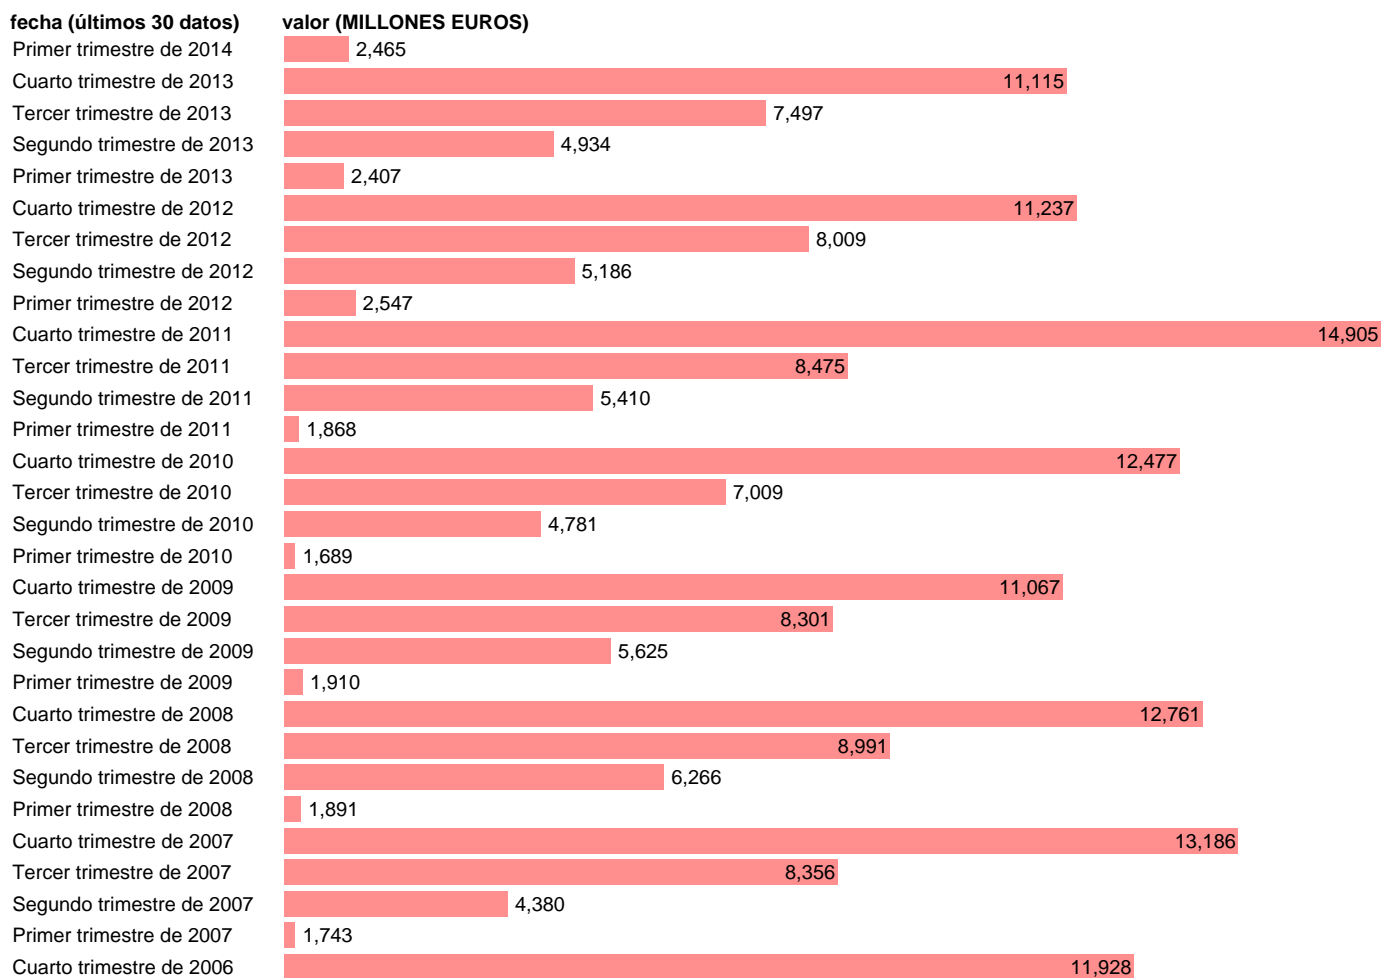

TOTAL CC.LL.-EMP.CTES.- OTROS EMPLEOS CORRIENTES

Estadística: [TOTAL CC.LL.-EMP.CTES.- OTROS EMPLEOS CORRIENTES](#)

Enlace permanente (Permalink): <https://tematicas.org/M1/7h6b3t002190/>

Notas: **DATOS ACUMULADOS AL FINAL DEL PERIODO SEC 95. BASE 2008 - CÓDIGO D.29+(D.4-D.41)+D.7**

Fuente: **IGAE.**

Frecuencia: **Trimestral.**

Unidades: **MILLONES EUROS.**

Datos disponibles desde **Primer trimestre de 2004** hasta **Primer trimestre de 2014.**

Valor más alto alcanzado en Cuarto trimestre de 2011: **14905.**

Valor más bajo alcanzado en Primer trimestre de 2004: **1331.**

[Pulse aquí](#) para acceder a los datos completos actualizados y a la representación gráfica estadística.