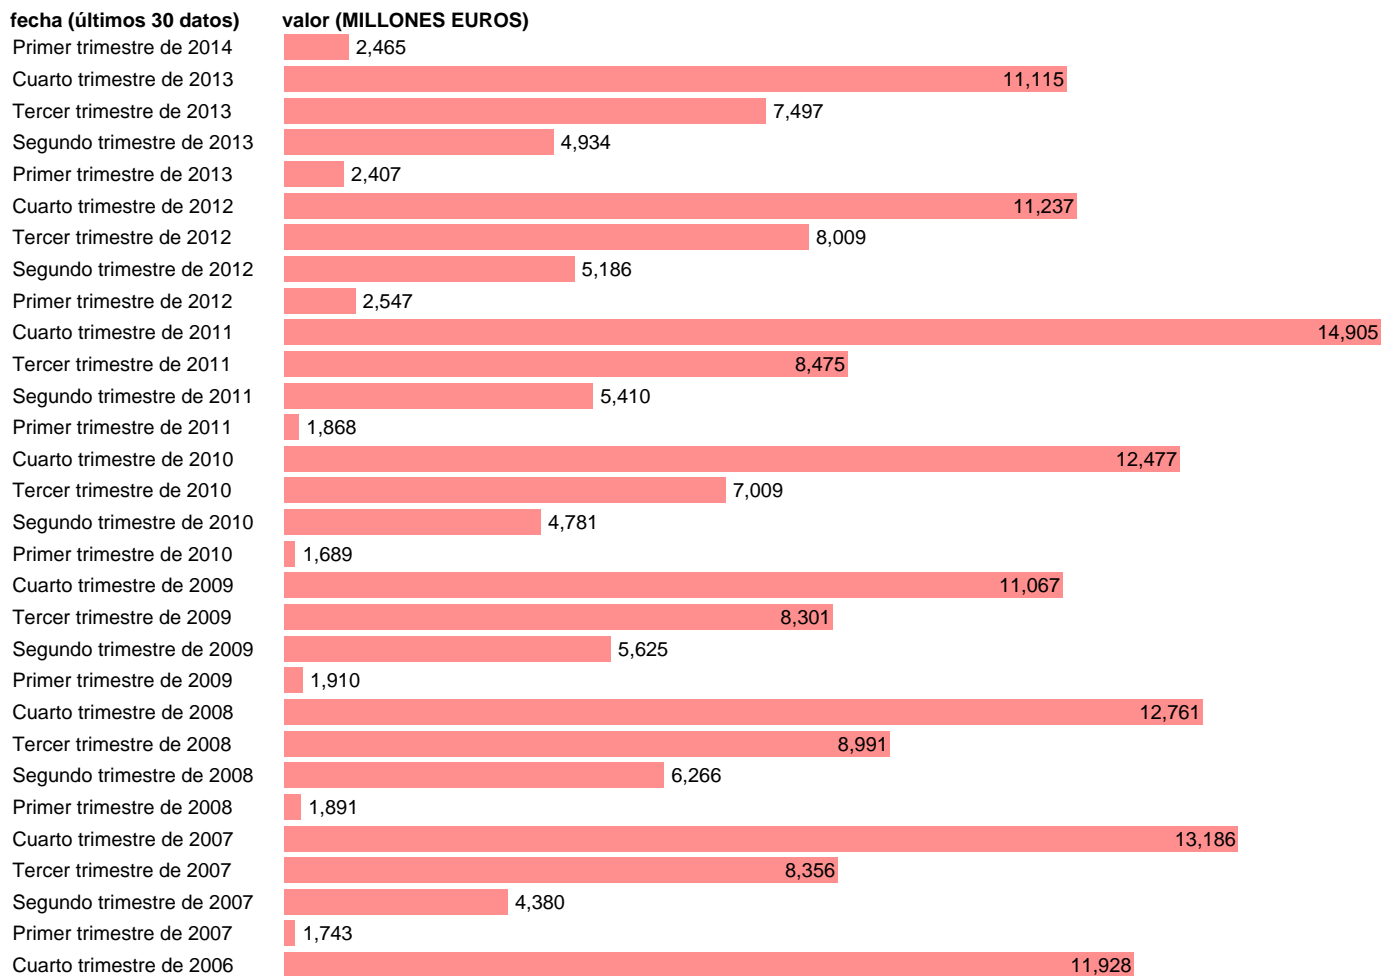

TOTAL CC.LL.-EMP.CTES.- OTROS EMPLEOS CORRIENTES

Estadística: [TOTAL CC.LL.-EMP.CTES.- OTROS EMPLEOS CORRIENTES](#)

Enlace permanente (Permalink): <https://tematicas.org/M1/76b3t002190/>

Notas: **DATOS ACUMULADOS AL FINAL DEL PERIODO SEC 95. BASE 2008 - CÓDIGO D.29+(D.4-D.41)+D.7**

Fuente: **IGAE E INE.**
Frecuencia: **Trimestral.**
Unidades: **MILLONES EUROS.**

Datos disponibles desde **Primer trimestre de 2004** hasta **Primer trimestre de 2014.**

Valor más alto alcanzado en Cuarto trimestre de 2011: **14905.**

Valor más bajo alcanzado en Primer trimestre de 2004: **1331.**

[Pulse aquí](#) para acceder a los datos completos actualizados y a la representación gráfica estadística.