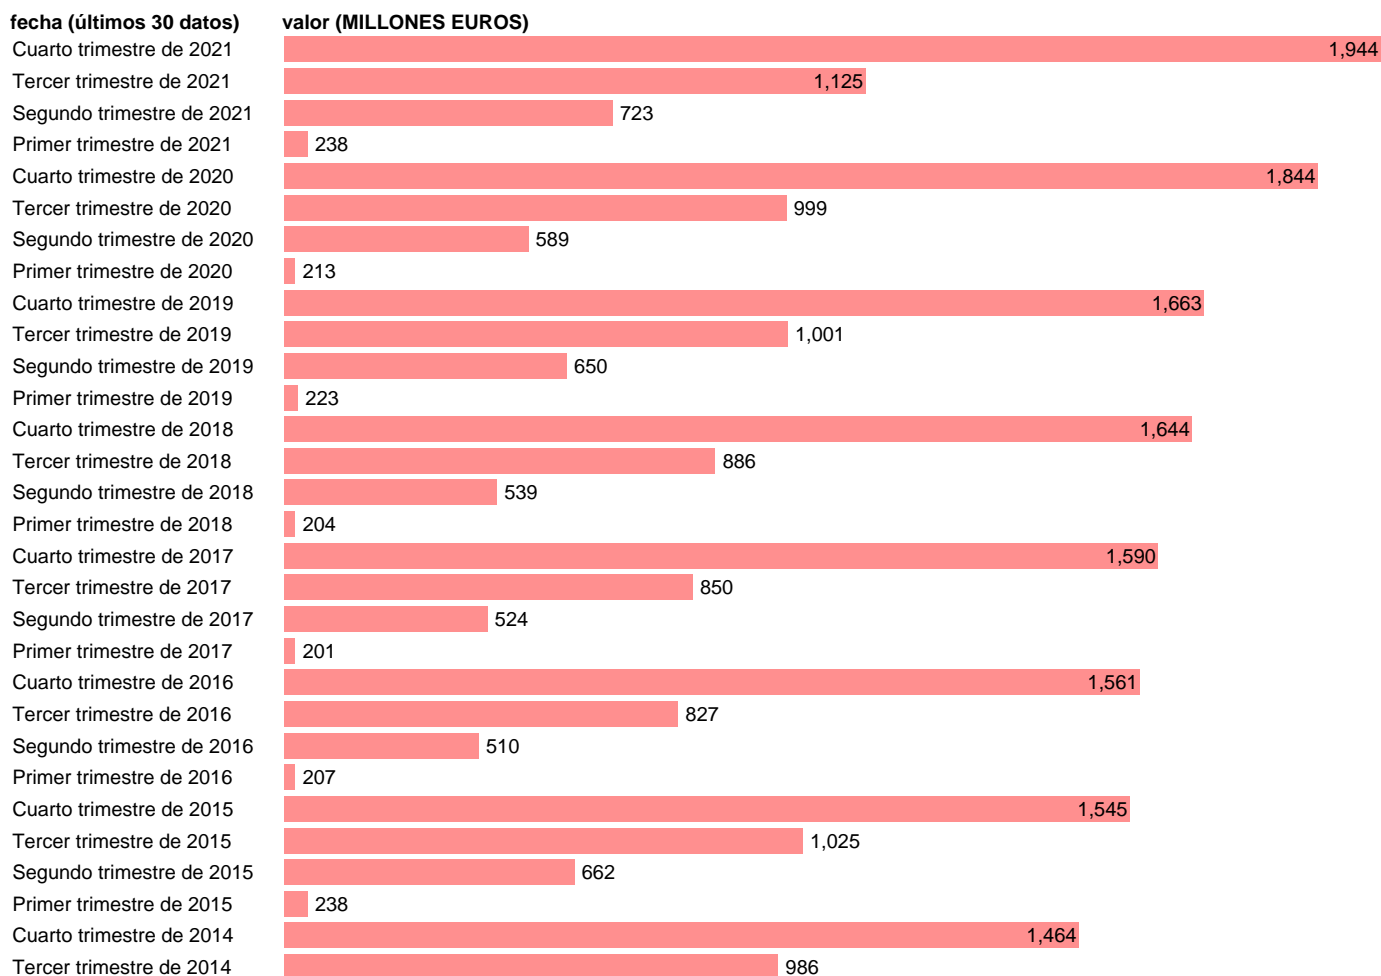

TOTAL CC.LL.-EMP.CTES.- OTRAS TRANSFERENCIAS CORRIENTES

Estadística: [TOTAL CC.LL.-EMP.CTES.- OTRAS TRANSFERENCIAS CORRIENTES](#)

Enlace permanente (Permalink): <https://tematicas.org/M1/773t002184/>

Notas: **DATOS ACUMULADOS AL FINAL DEL PERIODO SEC 2010. BASE 2010 - CÓDIGO D.75P**

Fuente: **IGAE E INE.**
Frecuencia: **Trimestral.**
Unidades: **MILLONES EUROS.**

Datos disponibles desde **Cuarto trimestre de 1994** hasta **Cuarto trimestre de 2021**.
Valor más alto alcanzado en Cuarto trimestre de 2008: **2090**.
Valor más bajo alcanzado en Cuarto trimestre de 1994: **0**.