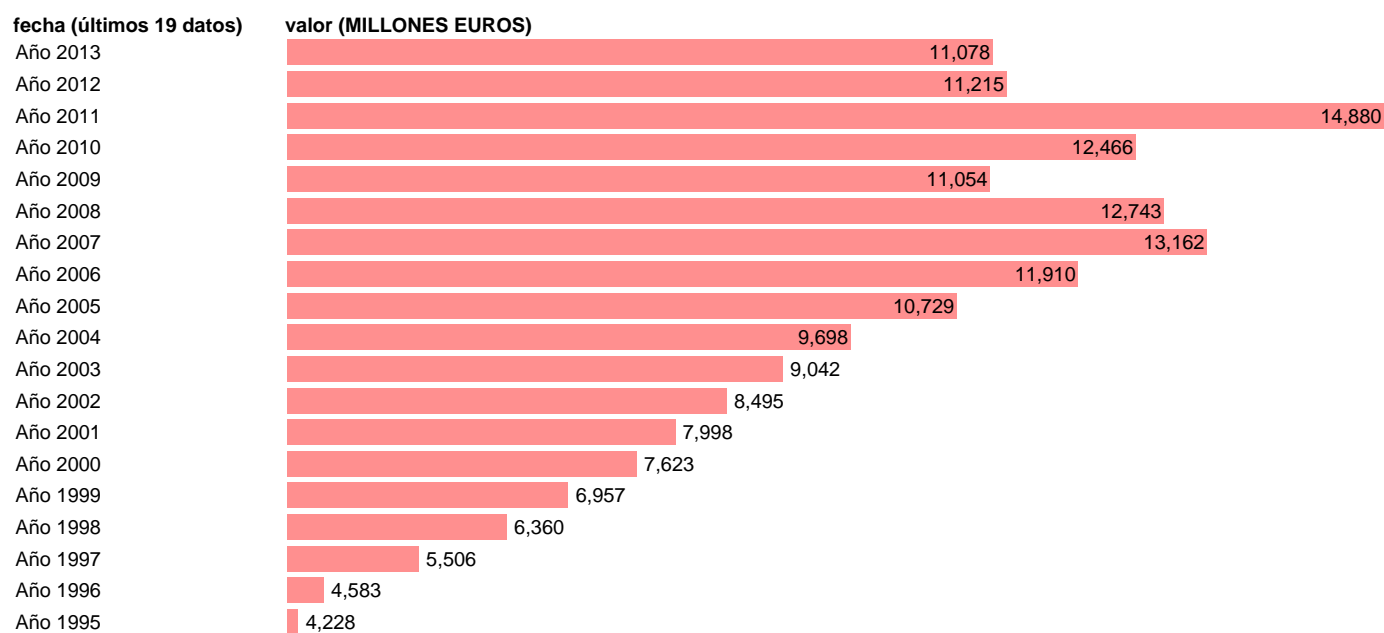

TOTAL CC.LL.-EMP.CTES.- OTRAS TRANSFERENCIAS CORRIENTES

Estadística: [TOTAL CC.LL.-EMP.CTES.- OTRAS TRANSFERENCIAS CORRIENTES](#)

Enlace permanente (Permalink): <https://tematicas.org/M1/76b3a002180/>

Notas: **SEC 95. BASE 2008 - CÓDIGO D.7E**

Fuente: **IGAE E INE.**

Frecuencia: **Anual.**

Unidades: **MILLONES EUROS.**

Datos disponibles desde **Año 1995** hasta **Año 2013**.

Valor más alto alcanzado en Año 2011: **14880**.

Valor más bajo alcanzado en Año 1995: **4228**.

[Pulse aquí](#) para acceder a los datos completos actualizados y a la representación gráfica estadística.