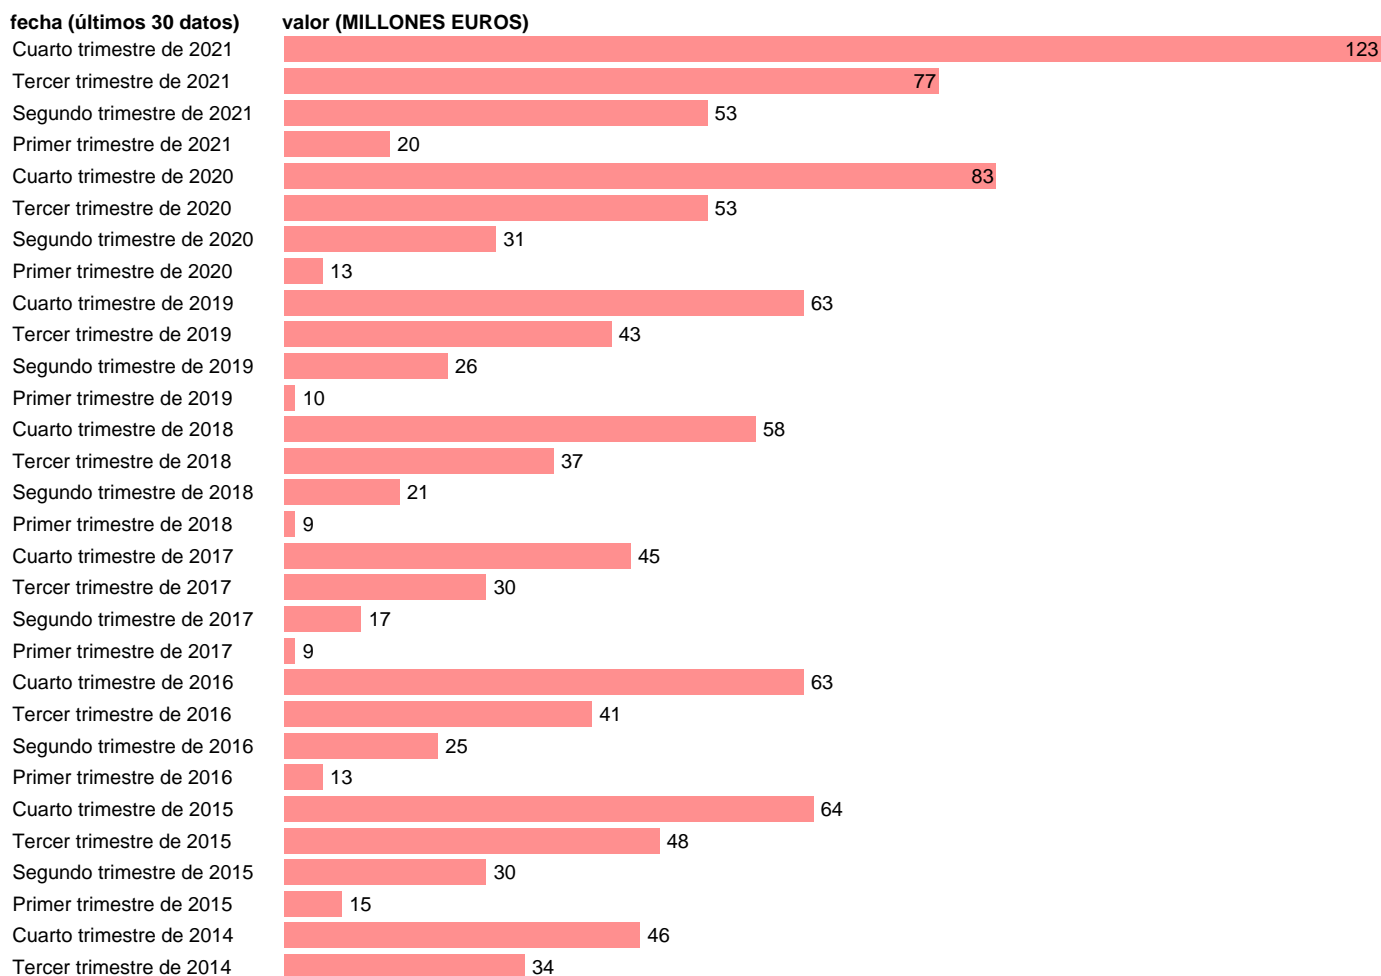

TOTAL CC.LL.-EMP.CTES.- OTRAS SUBVENCIONES A LA PRODUCCIÓN

Estadística: [TOTAL CC.LL.-EMP.CTES.- OTRAS SUBVENCIONES A LA PRODUCCIÓN](#)

Enlace permanente (Permalink): <https://tematicas.org/M1/773t002142/>

Notas: **DATOS ACUMULADOS AL FINAL DEL PERIODO SEC 2010. BASE 2010 - CÓDIGO D.39P**

Fuente: **IGAE E INE.**
Frecuencia: **Trimestral.**
Unidades: **MILLONES EUROS.**

Datos disponibles desde **Cuarto trimestre de 1994** hasta **Cuarto trimestre de 2021**.
Valor más alto alcanzado en Cuarto trimestre de 2007: **153**.
Valor más bajo alcanzado en Cuarto trimestre de 1994: **0**.