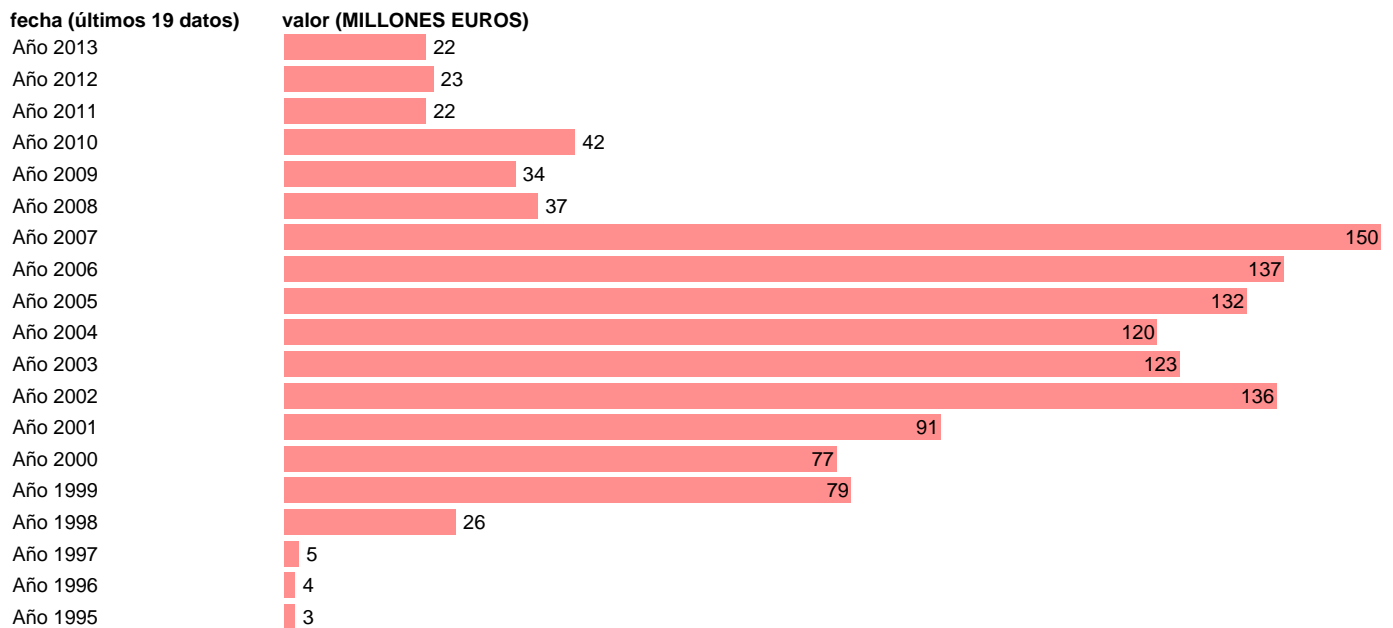

Notas: **SEC 95. BASE 2008 - CÓDIGO D.39E**

Fuente: **IGAE E INE.**

Frecuencia: **Anual.**

Unidades: **MILLONES EUROS.**

Datos disponibles desde **Año 1995** hasta **Año 2013**.

Valor más alto alcanzado en Año 2007: **150**.

Valor más bajo alcanzado en Año 1995: **3**.

[Pulse aquí](#) para acceder a los datos completos actualizados y a la representación gráfica estadística.