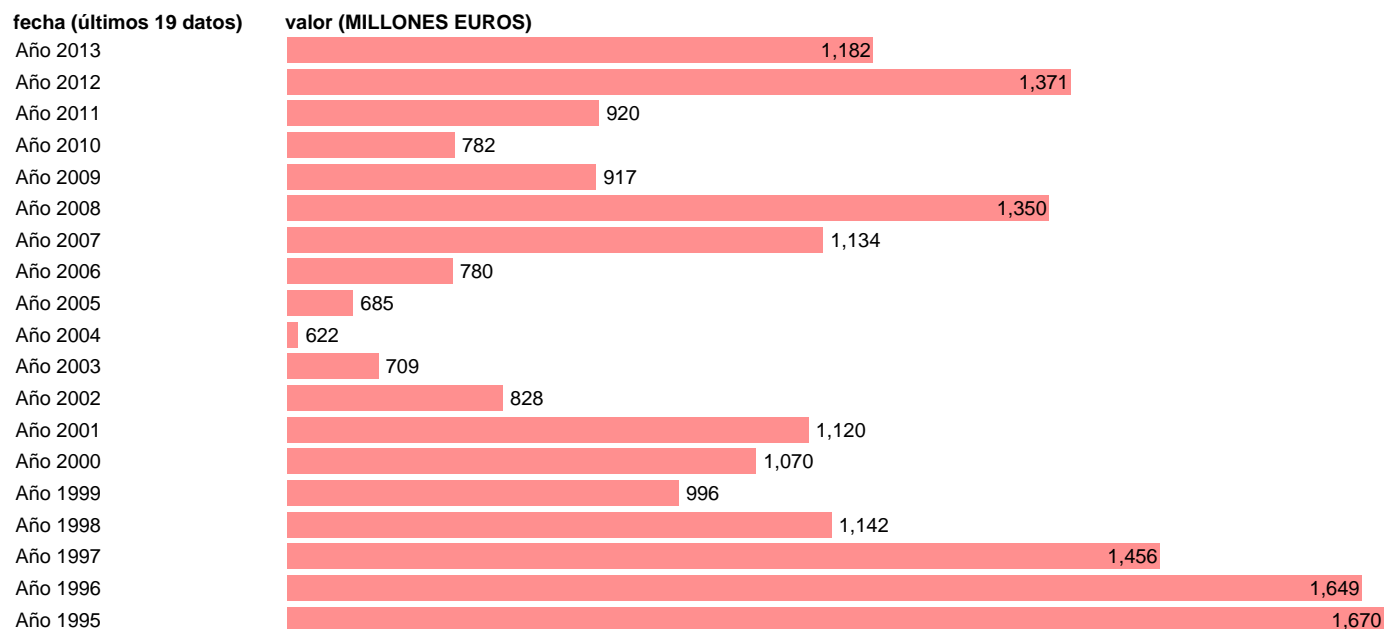

TOTAL CC.LL.-EMP.CTES.- INTERESES

Estadística: [TOTAL CC.LL.-EMP.CTES.- INTERESES](#)

Enlace permanente (Permalink): <https://tematicas.org/M1/7h6b3a002151/>

Notas: **SEC 95. BASE 2008 - CÓDIGO D.41E**

Fuente: **IGAE.**

Frecuencia: **Anual.**

Unidades: **MILLONES EUROS.**

Datos disponibles desde **Año 1995** hasta **Año 2013**.

Valor más alto alcanzado en Año 1995: **1670**.

Valor más bajo alcanzado en Año 2004: **622**.