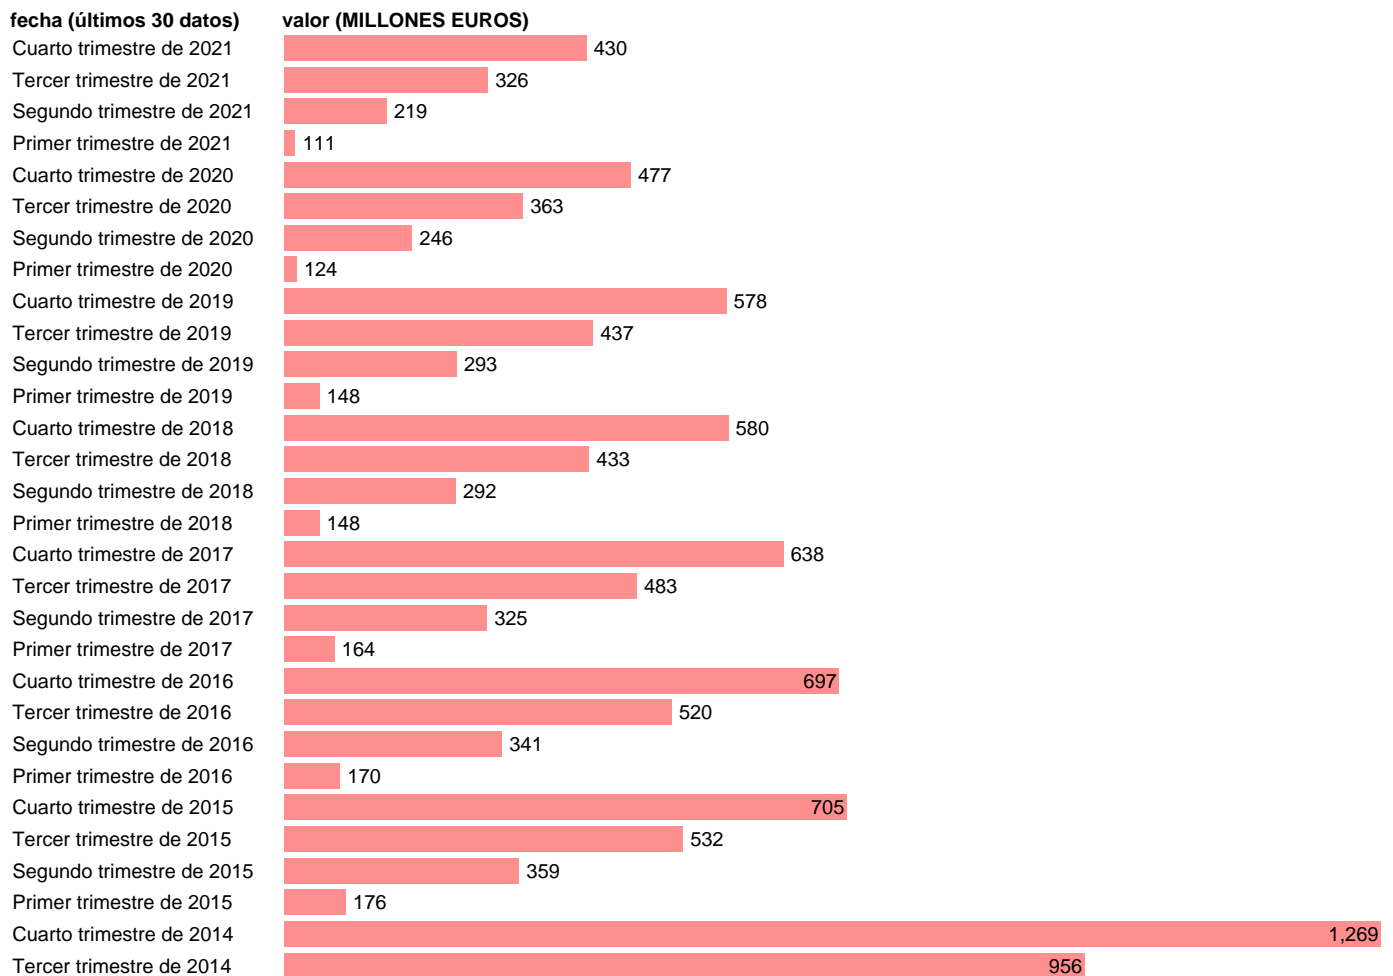

## TOTAL CC.LL.-EMP.CTES.- INTERESES

Estadística: [TOTAL CC.LL.-EMP.CTES.- INTERESES](#)

Enlace permanente (Permalink): <https://tematicas.org/M1/773t002151/>

Notas: **DATOS ACUMULADOS AL FINAL DEL PERIODO SEC 2010. BASE 2010 - CÓDIGO D.41P**

Fuente: **IGAE E INE.**  
Frecuencia: **Trimestral.**  
Unidades: **MILLONES EUROS.**

Datos disponibles desde **Cuarto trimestre de 1994** hasta **Cuarto trimestre de 2021**.  
Valor más alto alcanzado en Cuarto trimestre de 2012: **1440**.  
Valor más bajo alcanzado en Cuarto trimestre de 1994: **0**.

[Pulse aquí](#) para acceder a los datos completos actualizados y a la representación gráfica estadística.