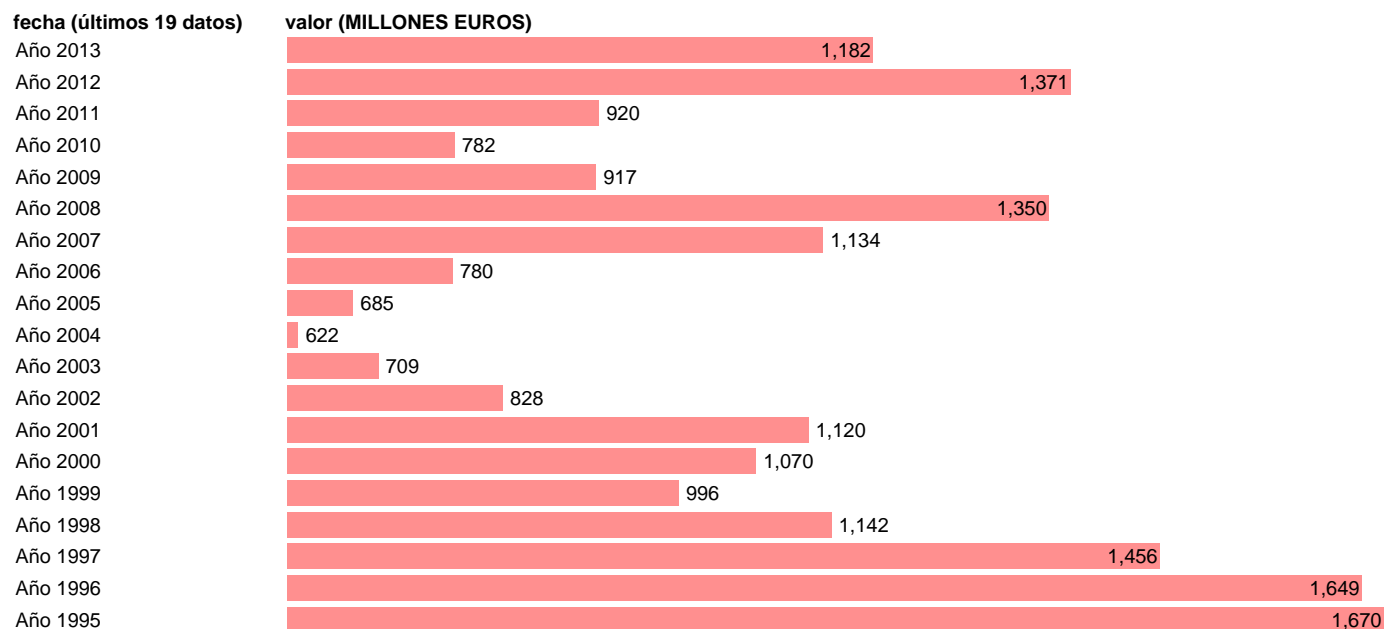

## TOTAL CC.LL.-EMP.CTES.- INTERESES

Estadística: [TOTAL CC.LL.-EMP.CTES.- INTERESES](#)

Enlace permanente (Permalink): <https://tematicas.org/M1/76b3a002151/>

Notas: **SEC 95. BASE 2008 - CÓDIGO D.41E**

Fuente: **IGAE E INE.**

Frecuencia: **Anual.**

Unidades: **MILLONES EUROS.**

Datos disponibles desde **Año 1995** hasta **Año 2013**.

Valor más alto alcanzado en Año 1995: **1670**.

Valor más bajo alcanzado en Año 2004: **622**.

[Pulse aquí](#) para acceder a los datos completos actualizados y a la representación gráfica estadística.