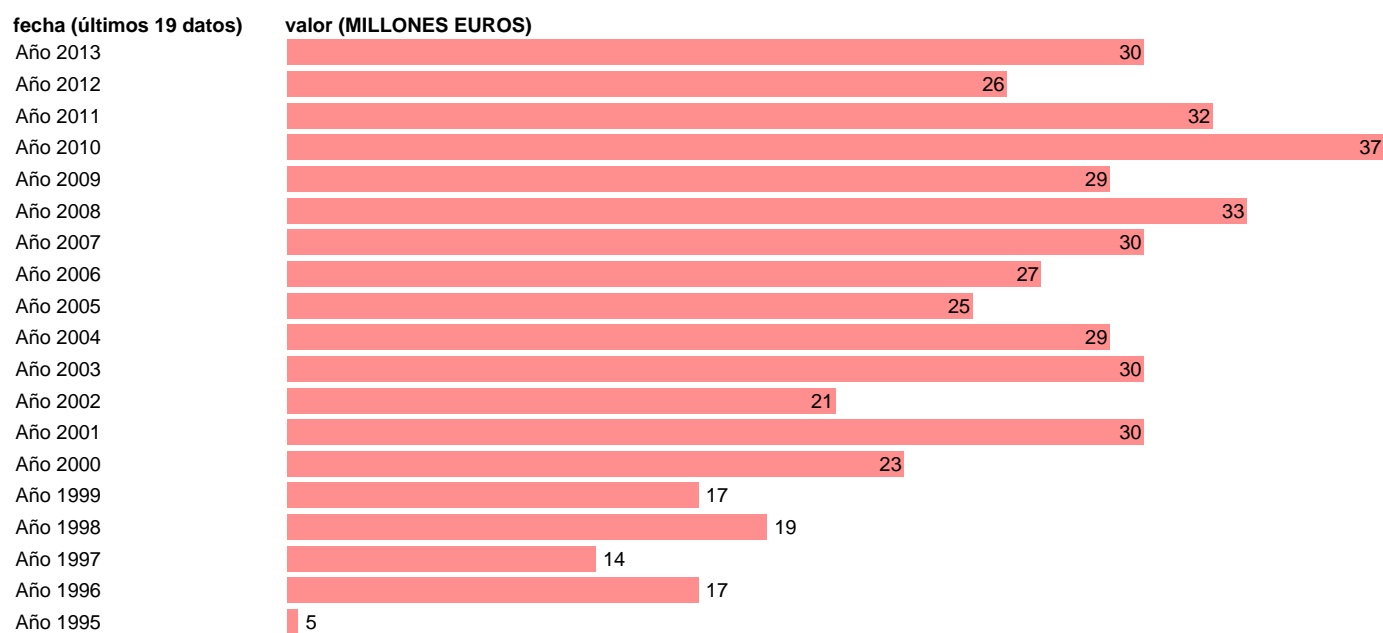

TOTAL CC.LL.-EMP.CTES.- COOPERACION INTERNACIONAL CORRIENTE

Estadística: [TOTAL CC.LL.-EMP.CTES.- COOPERACION INTERNACIONAL CORRIENTE](#)

Enlace permanente (Permalink): <https://tematicas.org/M1/7h6b3a002183/>

Notas: **SEC 95. BASE 2008 - CÓDIGO D.74E**

Fuente: **IGAE.**

Frecuencia: **Anual.**

Unidades: **MILLONES EUROS.**

Datos disponibles desde **Año 1995** hasta **Año 2013**.

Valor más alto alcanzado en Año 2010: **37**.

Valor más bajo alcanzado en Año 1995: **5**.

[Pulse aquí](#) para acceder a los datos completos actualizados y a la representación gráfica estadística.