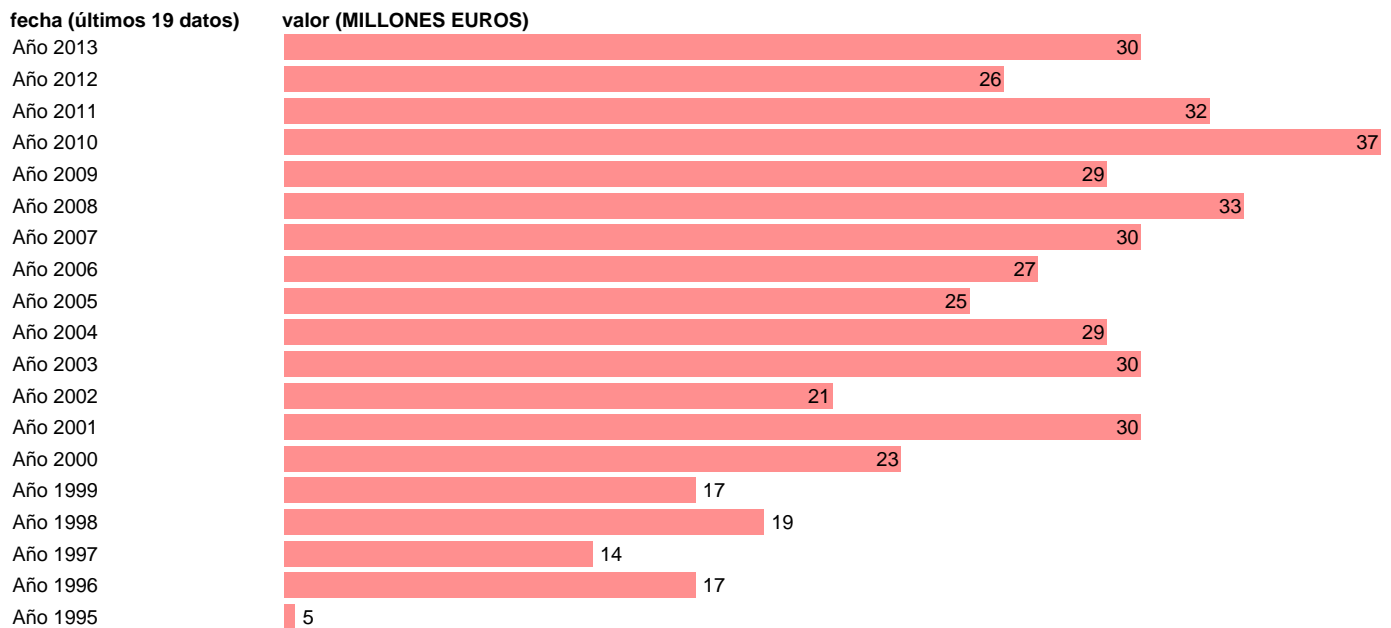

TOTAL CC.LL.-EMP.CTES.- COOPERACION INTERNACIONAL CORRIENTE

Estadística: [TOTAL CC.LL.-EMP.CTES.- COOPERACION INTERNACIONAL CORRIENTE](#)

Enlace permanente (Permalink): <https://tematicas.org/M1/76b3a002183/>

Notas: **SEC 95. BASE 2008 - CÓDIGO D.74E**

Fuente: **IGAE E INE.**
Frecuencia: **Anual.**
Unidades: **MILLONES EUROS.**

Datos disponibles desde **Año 1995** hasta **Año 2013**.
Valor más alto alcanzado en Año 2010: **37**.
Valor más bajo alcanzado en Año 1995: **5**.