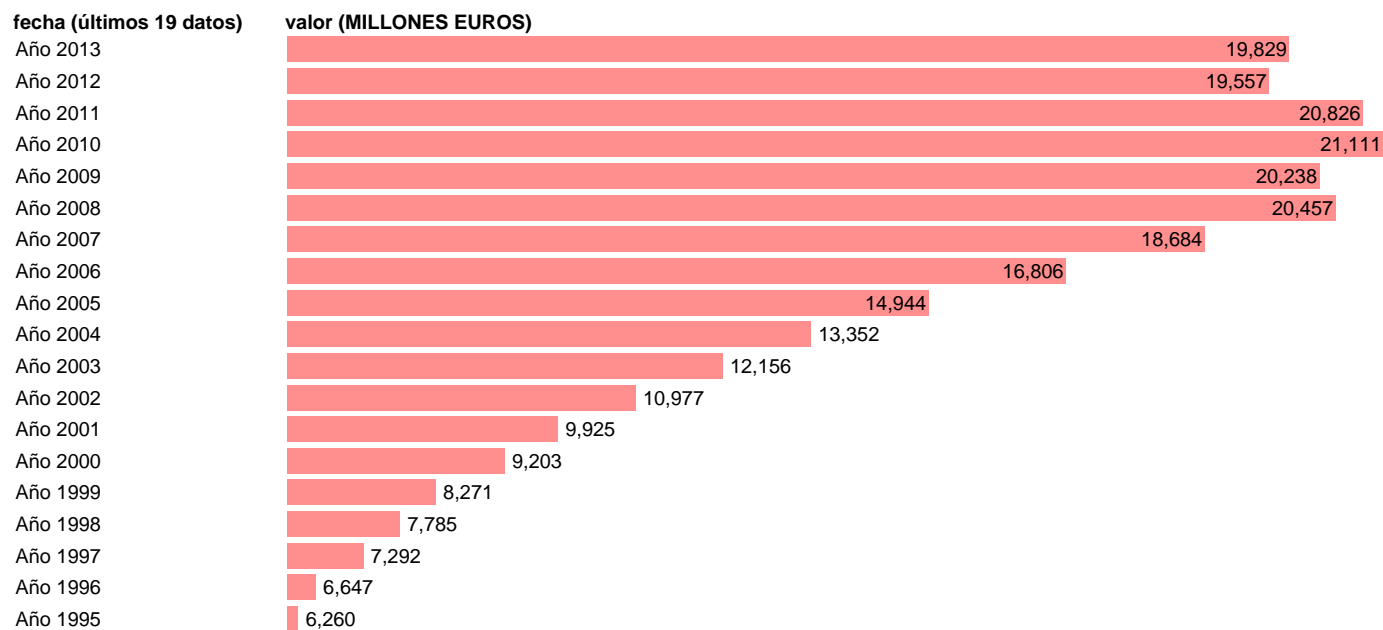

TOTAL CC.LL.-EMP.CTES.- CONSUMOS INTERMEDIOS

Estadística: [TOTAL CC.LL.-EMP.CTES.- CONSUMOS INTERMEDIOS](#)

Enlace permanente (Permalink): <https://tematicas.org/M1/7h6b3a002120/>

Notas: **SEC 95. BASE 2008 - CÓDIGO P.2**

Fuente: **IGAE.**

Frecuencia: **Anual.**

Unidades: **MILLONES EUROS.**

Datos disponibles desde **Año 1995** hasta **Año 2013**.

Valor más alto alcanzado en Año 2010: **21111**.

Valor más bajo alcanzado en Año 1995: **6260**.

[Pulse aquí](#) para acceder a los datos completos actualizados y a la representación gráfica estadística.