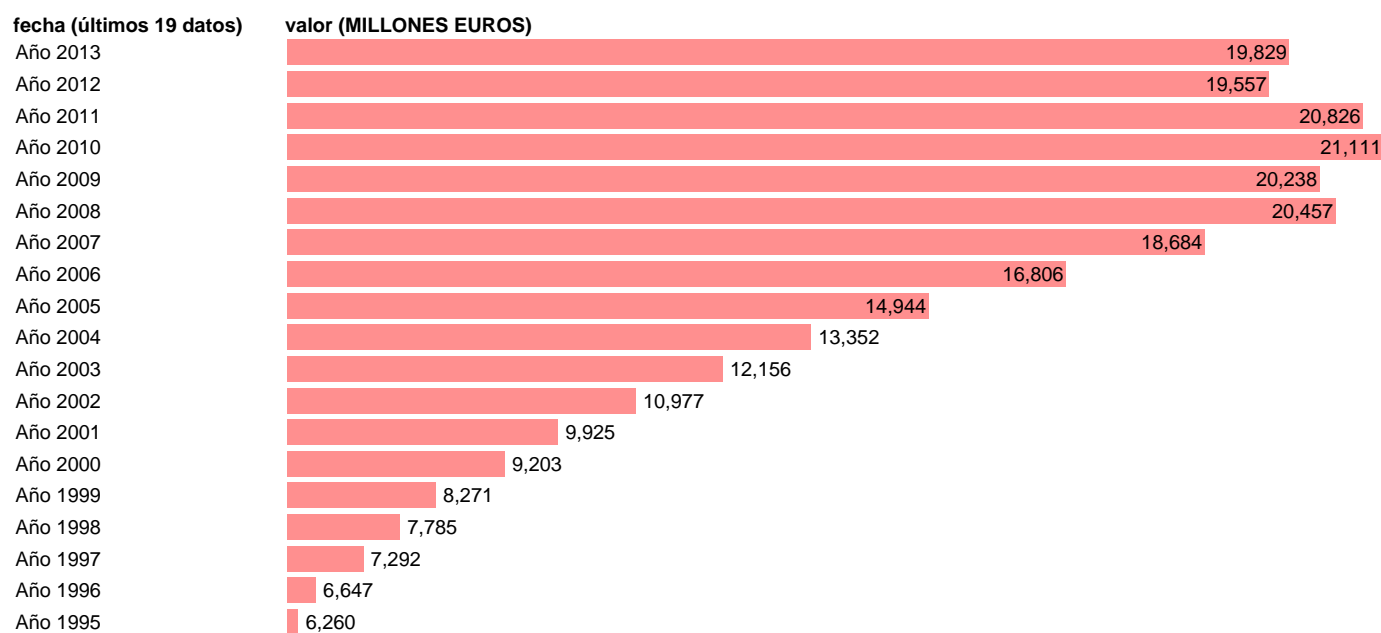

## TOTAL CC.LL.-EMP.CTES.- CONSUMOS INTERMEDIOS

Estadística: [TOTAL CC.LL.-EMP.CTES.- CONSUMOS INTERMEDIOS](#)

Enlace permanente (Permalink): <https://tematicas.org/M1/76b3a002120/>

Notas: **SEC 95. BASE 2008 - CÓDIGO P.2**

Fuente: **IGAE E INE.**

Frecuencia: **Anual.**

Unidades: **MILLONES EUROS.**

Datos disponibles desde **Año 1995** hasta **Año 2013**.

Valor más alto alcanzado en Año 2010: **21111**.

Valor más bajo alcanzado en Año 1995: **6260**.

[Pulse aquí](#) para acceder a los datos completos actualizados y a la representación gráfica estadística.