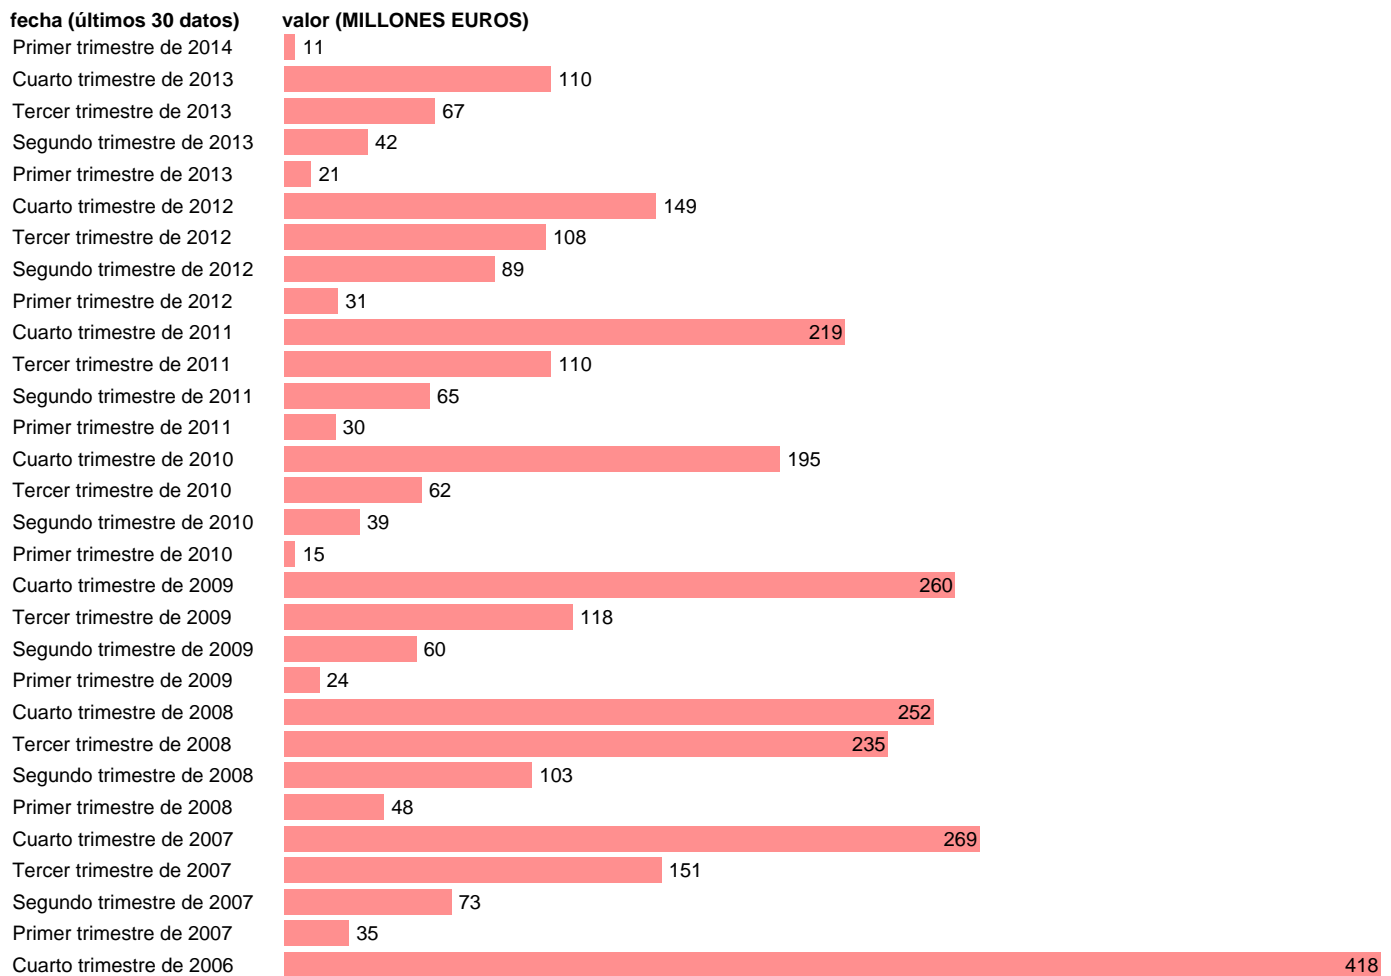

Notas: **DATOS ACUMULADOS AL FINAL DEL PERIODO SEC 95. BASE 2008**

Fuente: **IGAE.**

Frecuencia: **Trimestral.**

Unidades: **MILLONES EUROS.**

Datos disponibles desde **Primer trimestre de 2004** hasta **Primer trimestre de 2014.**

Valor más alto alcanzado en Cuarto trimestre de 2006: **418.**

Valor más bajo alcanzado en Primer trimestre de 2014: **11.**

[Pulse aquí](#) para acceder a los datos completos actualizados y a la representación gráfica estadística.