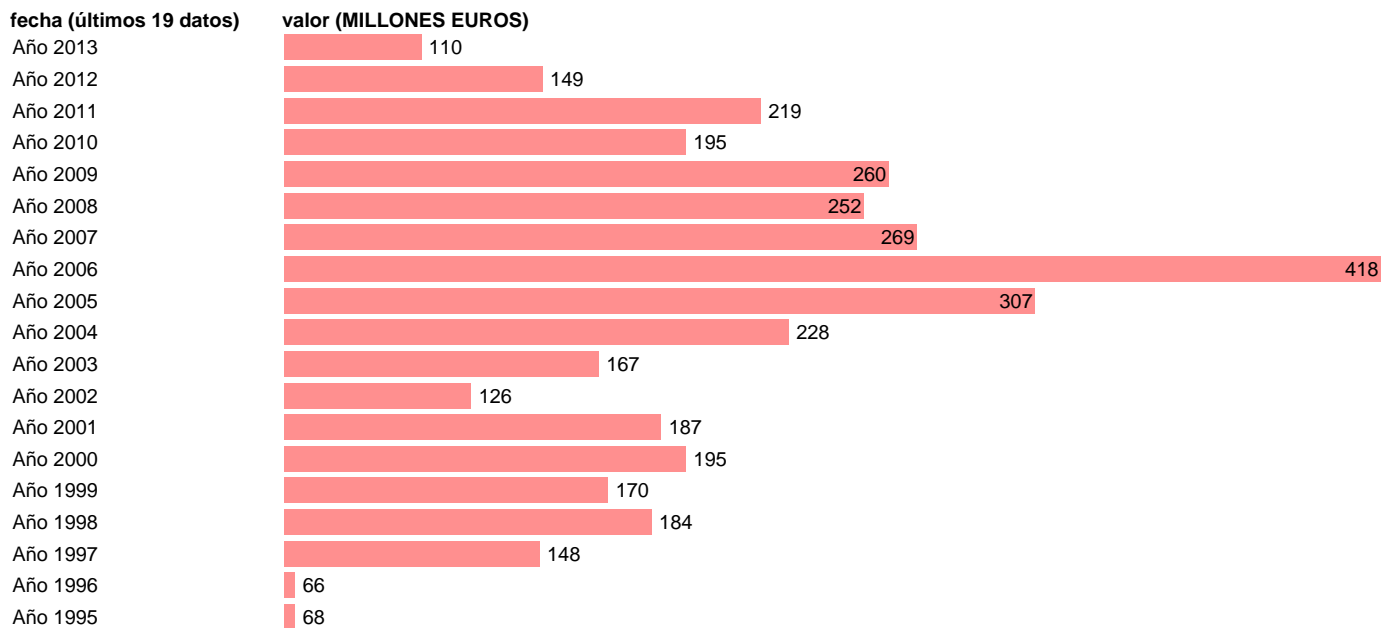

TOTAL CC.LL.-EMP.CAP.- TRANSFERENCIAS DE CAPITAL ENTRE AA.PP.

Estadística: [TOTAL CC.LL.-EMP.CAP.- TRANSFERENCIAS DE CAPITAL ENTRE AA.PP.](#)

Enlace permanente (Permalink): <https://tematicas.org/M1/7h6b3a002231/>

Notas: **SEC 95. BASE 2008**

Fuente: **IGAE.**

Frecuencia: **Anual.**

Unidades: **MILLONES EUROS.**

Datos disponibles desde **Año 1995** hasta **Año 2013**.

Valor más alto alcanzado en Año 2006: **418**.

Valor más bajo alcanzado en Año 1996: **66**.

[Pulse aquí](#) para acceder a los datos completos actualizados y a la representación gráfica estadística.