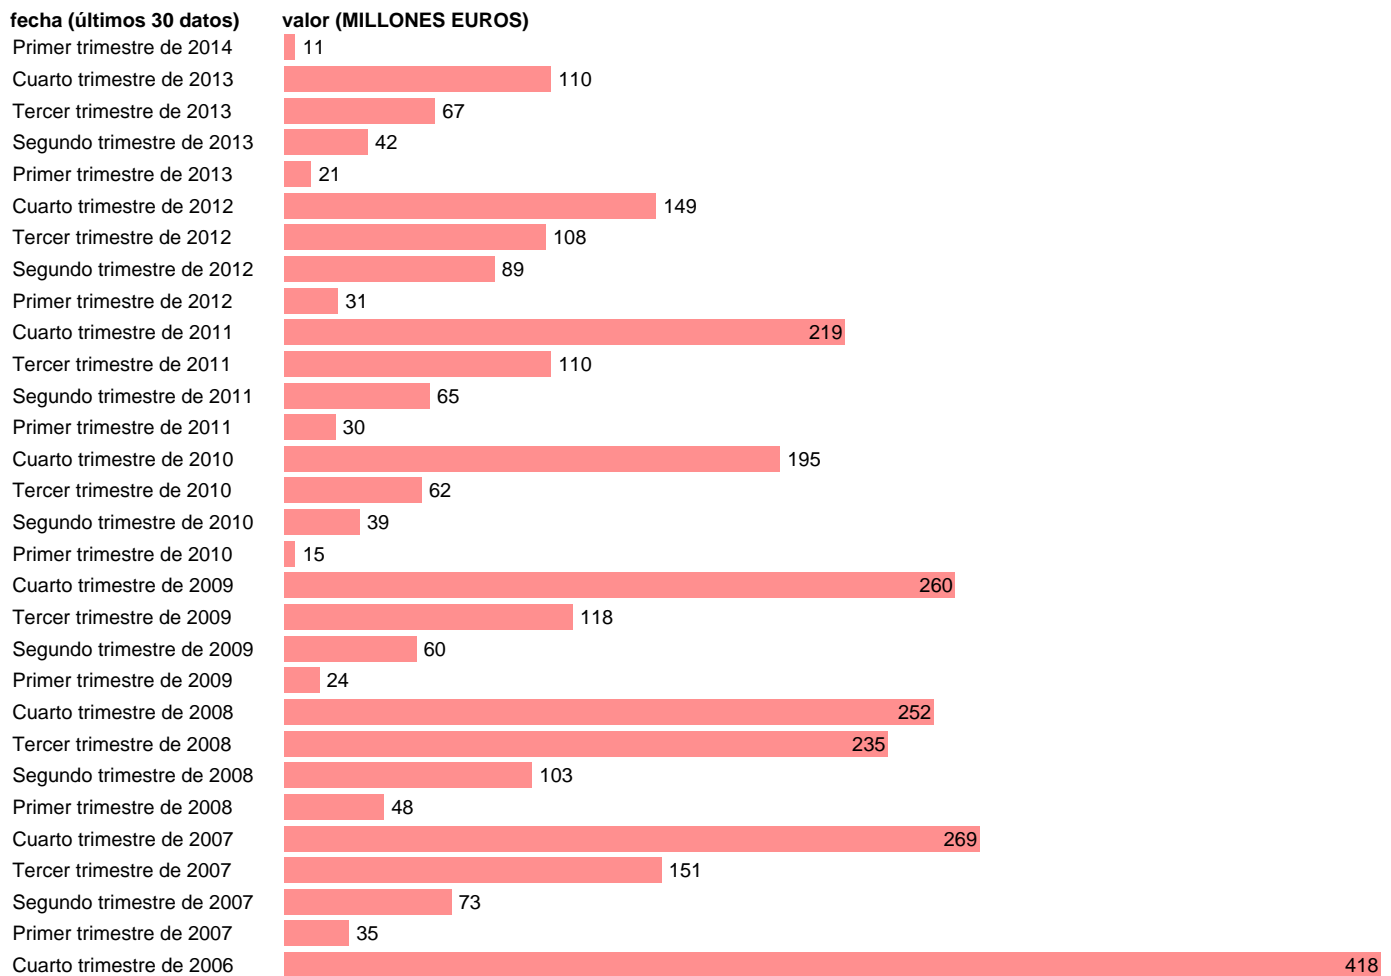

TOTAL CC.LL.-EMP.CAP.- TRANSFERENCIAS DE CAPITAL ENTRE AA.PP.

Estadística: [TOTAL CC.LL.-EMP.CAP.- TRANSFERENCIAS DE CAPITAL ENTRE AA.PP.](#)

Enlace permanente (Permalink): <https://tematicas.org/M1/76b3t002231/>

Notas: **DATOS ACUMULADOS AL FINAL DEL PERIODO SEC 95. BASE 2008**

Fuente: **IGAE E INE.**
Frecuencia: **Trimestral.**
Unidades: **MILLONES EUROS.**

Datos disponibles desde **Primer trimestre de 2004** hasta **Primer trimestre de 2014**.
Valor más alto alcanzado en Cuarto trimestre de 2006: **418**.
Valor más bajo alcanzado en Primer trimestre de 2014: **11**.

[Pulse aquí](#) para acceder a los datos completos actualizados y a la representación gráfica estadística.