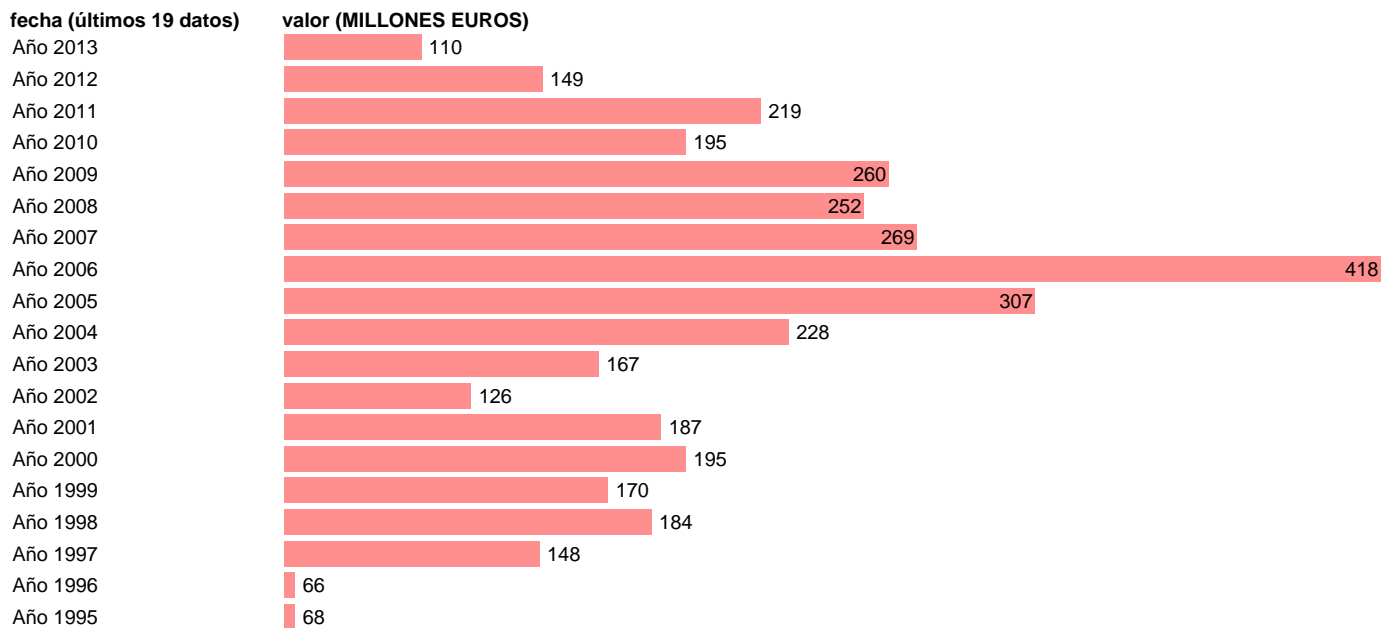

TOTAL CC.LL.-EMP.CAP.- TRANSFERENCIAS DE CAPITAL ENTRE AA.PP.

Estadística: [TOTAL CC.LL.-EMP.CAP.- TRANSFERENCIAS DE CAPITAL ENTRE AA.PP.](#)

Enlace permanente (Permalink): <https://tematicas.org/M1/76b3a002231/>

Notas: **SEC 95. BASE 2008**

Fuente: **IGAE E INE.**

Frecuencia: **Anual.**

Unidades: **MILLONES EUROS.**

Datos disponibles desde **Año 1995** hasta **Año 2013**.

Valor más alto alcanzado en Año 2006: **418**.

Valor más bajo alcanzado en Año 1996: **66**.

[Pulse aquí](#) para acceder a los datos completos actualizados y a la representación gráfica estadística.