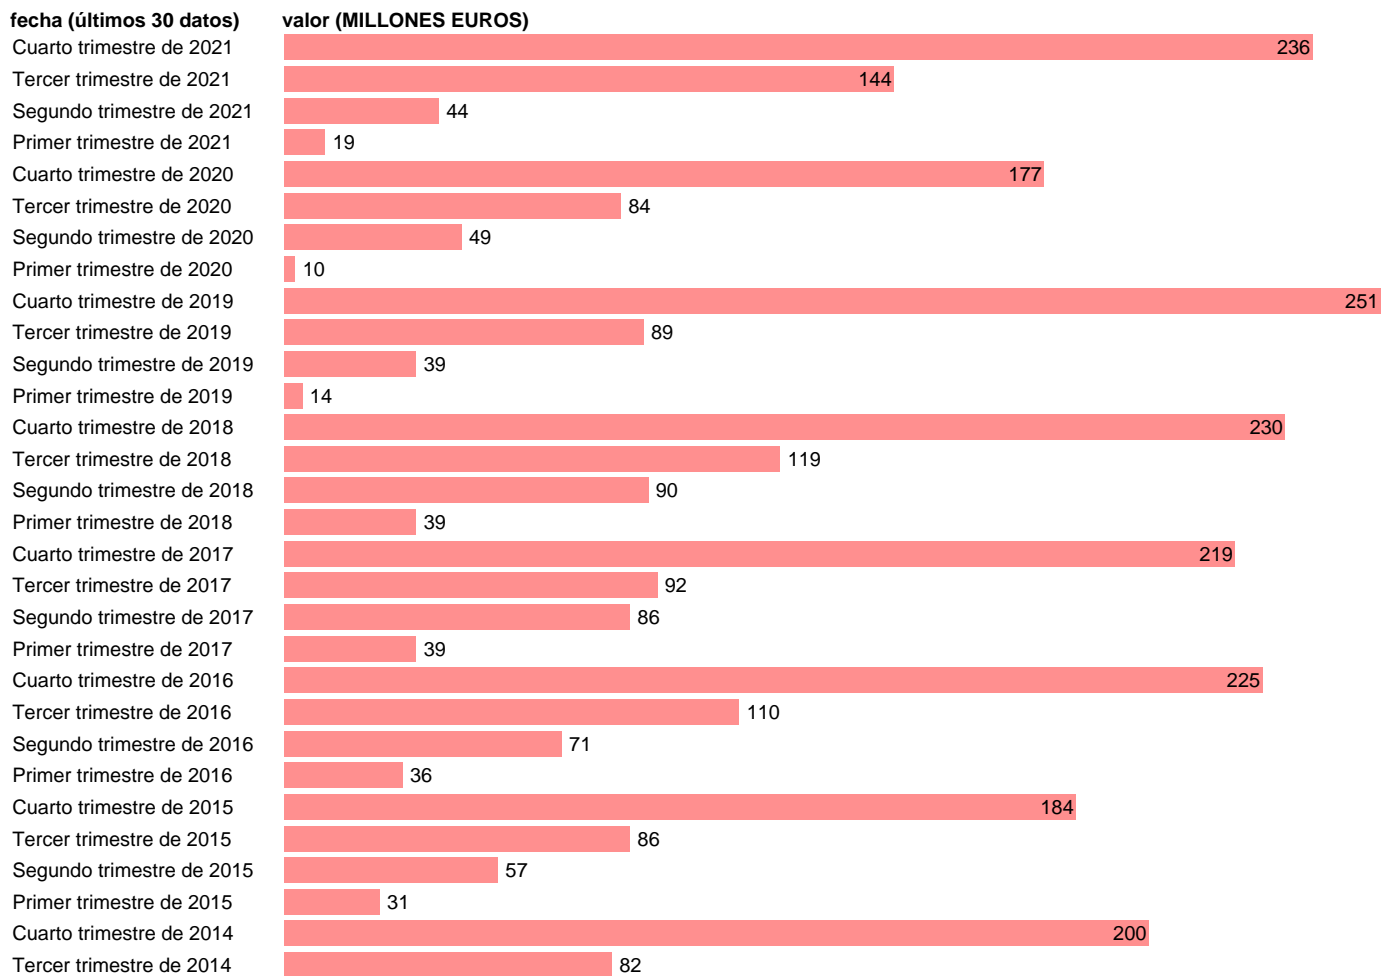

## TOTAL CC.LL.-EMP.CAP.- TRANSFERENCIAS DE CAPITAL ENTRE AA.PP.

Estadística: [TOTAL CC.LL.-EMP.CAP.- TRANSFERENCIAS DE CAPITAL ENTRE AA.PP.](#)

Enlace permanente (Permalink): <https://tematicas.org/M1/773t002231/>

Notas: **DATOS ACUMULADOS AL FINAL DEL PERIODO SEC 2010. BASE 2010. CÓDIGO D.9P\_S.13**

Fuente: **IGAE E INE.**  
Frecuencia: **Trimestral.**  
Unidades: **MILLONES EUROS.**

Datos disponibles desde **Cuarto trimestre de 1994** hasta **Cuarto trimestre de 2021**.  
Valor más alto alcanzado en Cuarto trimestre de 2006: **418**.  
Valor más bajo alcanzado en Cuarto trimestre de 1994: **0**.

[Pulse aquí](#) para acceder a los datos completos actualizados y a la representación gráfica estadística.