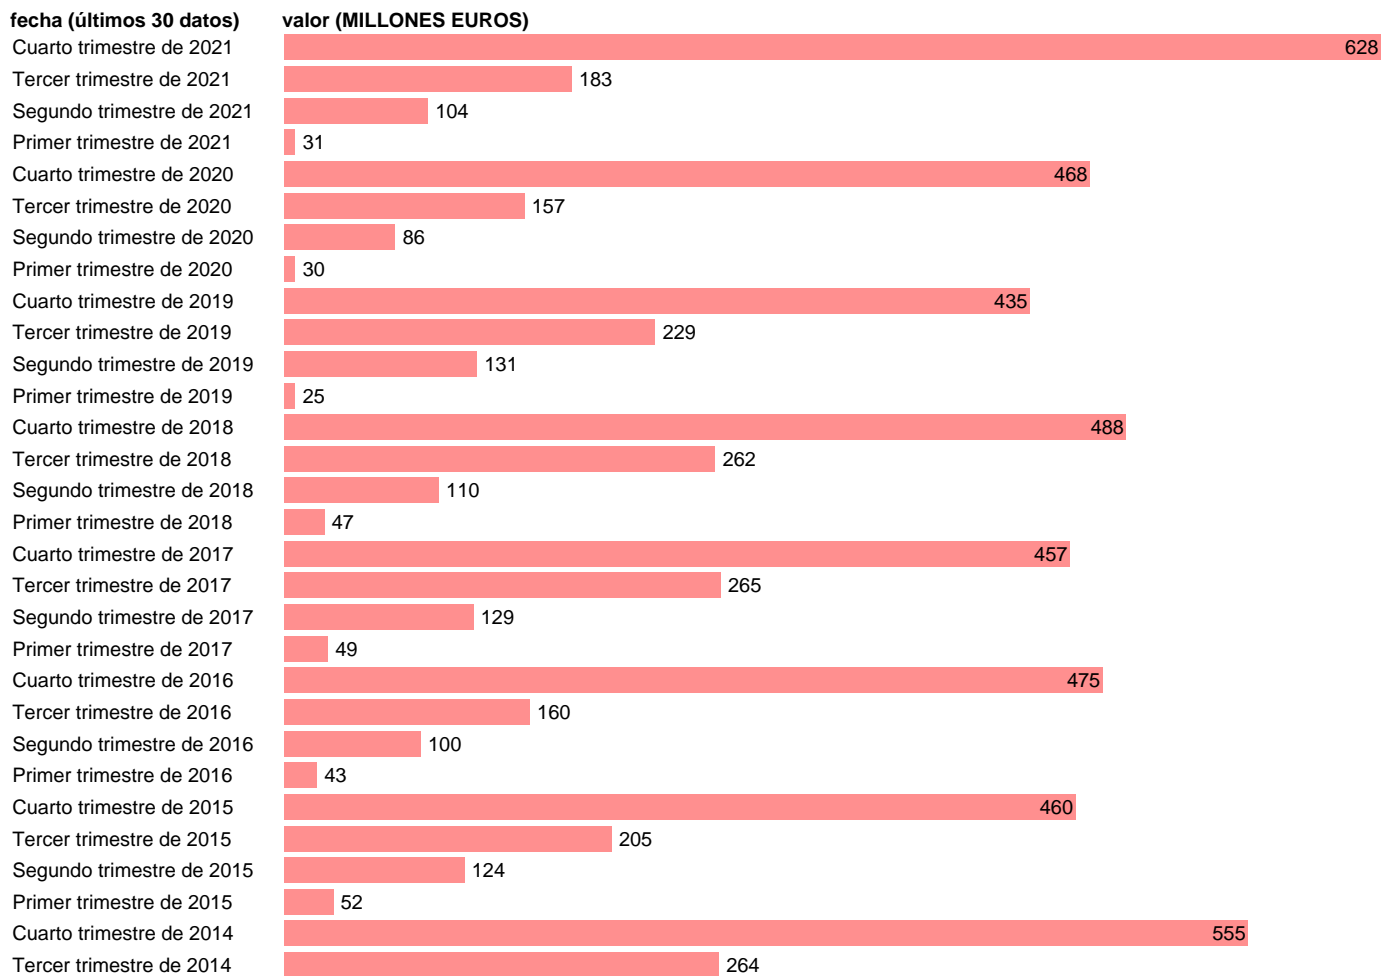

TOTAL CC.LL.-EMP.CAP.- AYUDAS A LA INVERSIÓN

Estadística: [TOTAL CC.LL.-EMP.CAP.- AYUDAS A LA INVERSIÓN](#)

Enlace permanente (Permalink): <https://tematicas.org/M1/773t002230/>

Notas: **DATOS ACUMULADOS AL FINAL DEL PERIODO SEC 2010. BASE 2010 - CÓDIGO D.92P(EXC. D.9P_S.13)**

Fuente: **IGAE E INE.**
Frecuencia: **Trimestral.**
Unidades: **MILLONES EUROS.**

Datos disponibles desde **Cuarto trimestre de 1994** hasta **Cuarto trimestre de 2021**.
Valor más alto alcanzado en Cuarto trimestre de 2008: **1028**.
Valor más bajo alcanzado en Cuarto trimestre de 1994: **0**.

[Pulse aquí](#) para acceder a los datos completos actualizados y a la representación gráfica estadística.