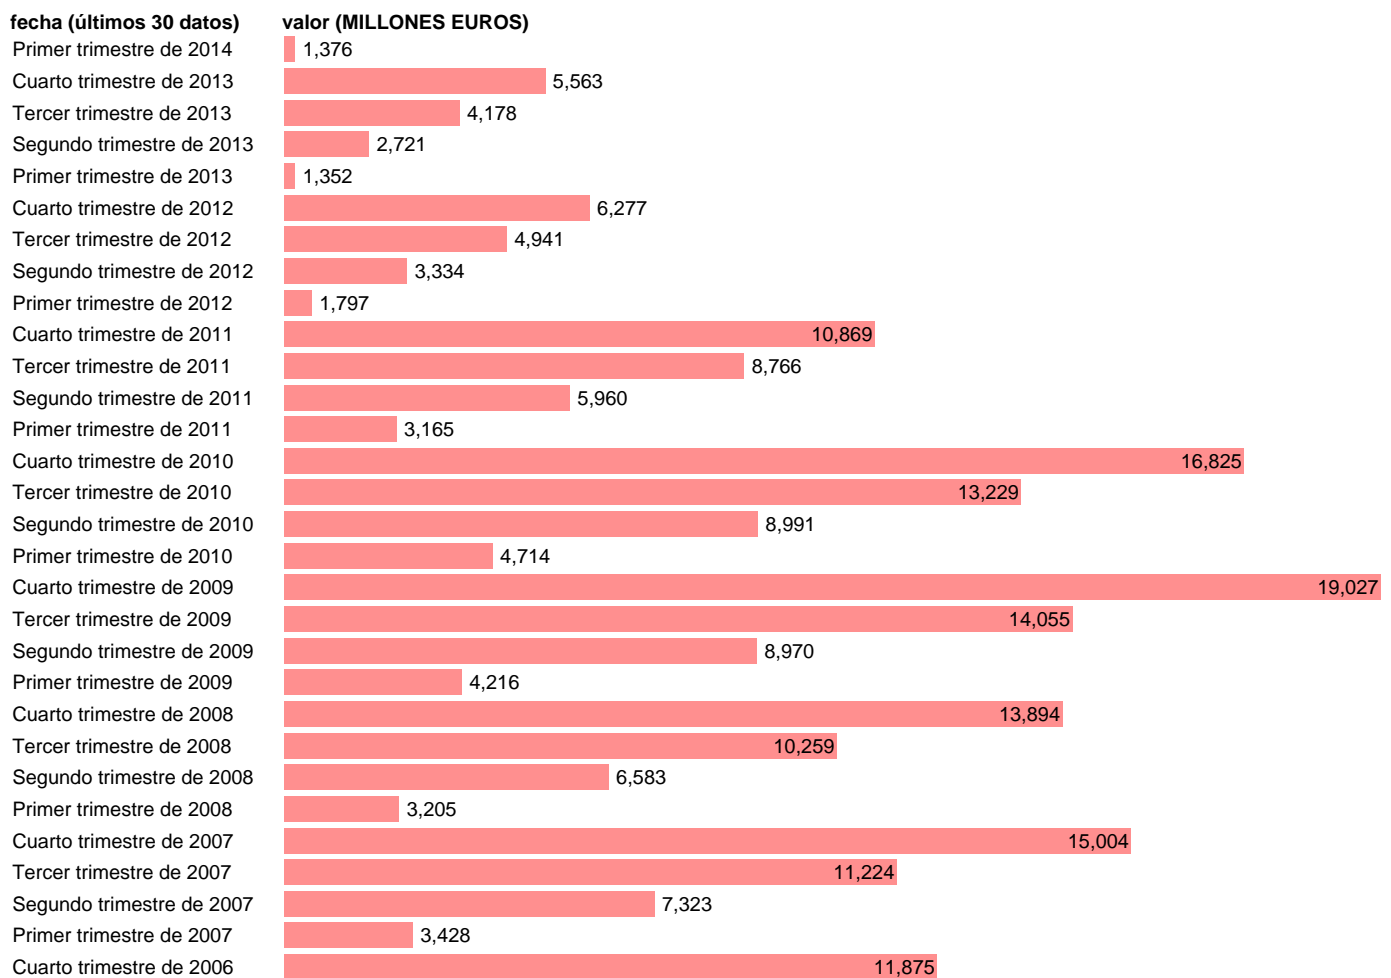

TOTAL CC.LL.-EMP.CAP.- TOTAL EMPLEOS DE CAPITAL

Estadística: [TOTAL CC.LL.-EMP.CAP.- TOTAL EMPLEOS DE CAPITAL](#)

Enlace permanente (Permalink): <https://tematicas.org/M1/7h6b3t002200/>

Notas: **DATOS ACUMULADOS AL FINAL DEL PERIODO SEC 95. BASE 2008 - CÓDIGO P.5+K.2+D.92+D.99**

Fuente: **IGAE.**

Frecuencia: **Trimestral.**

Unidades: **MILLONES EUROS.**

Datos disponibles desde **Primer trimestre de 2004** hasta **Primer trimestre de 2014.**

Valor más alto alcanzado en Cuarto trimestre de 2009: **19027.**

Valor más bajo alcanzado en Primer trimestre de 2013: **1352.**

[Pulse aquí](#) para acceder a los datos completos actualizados y a la representación gráfica estadística.