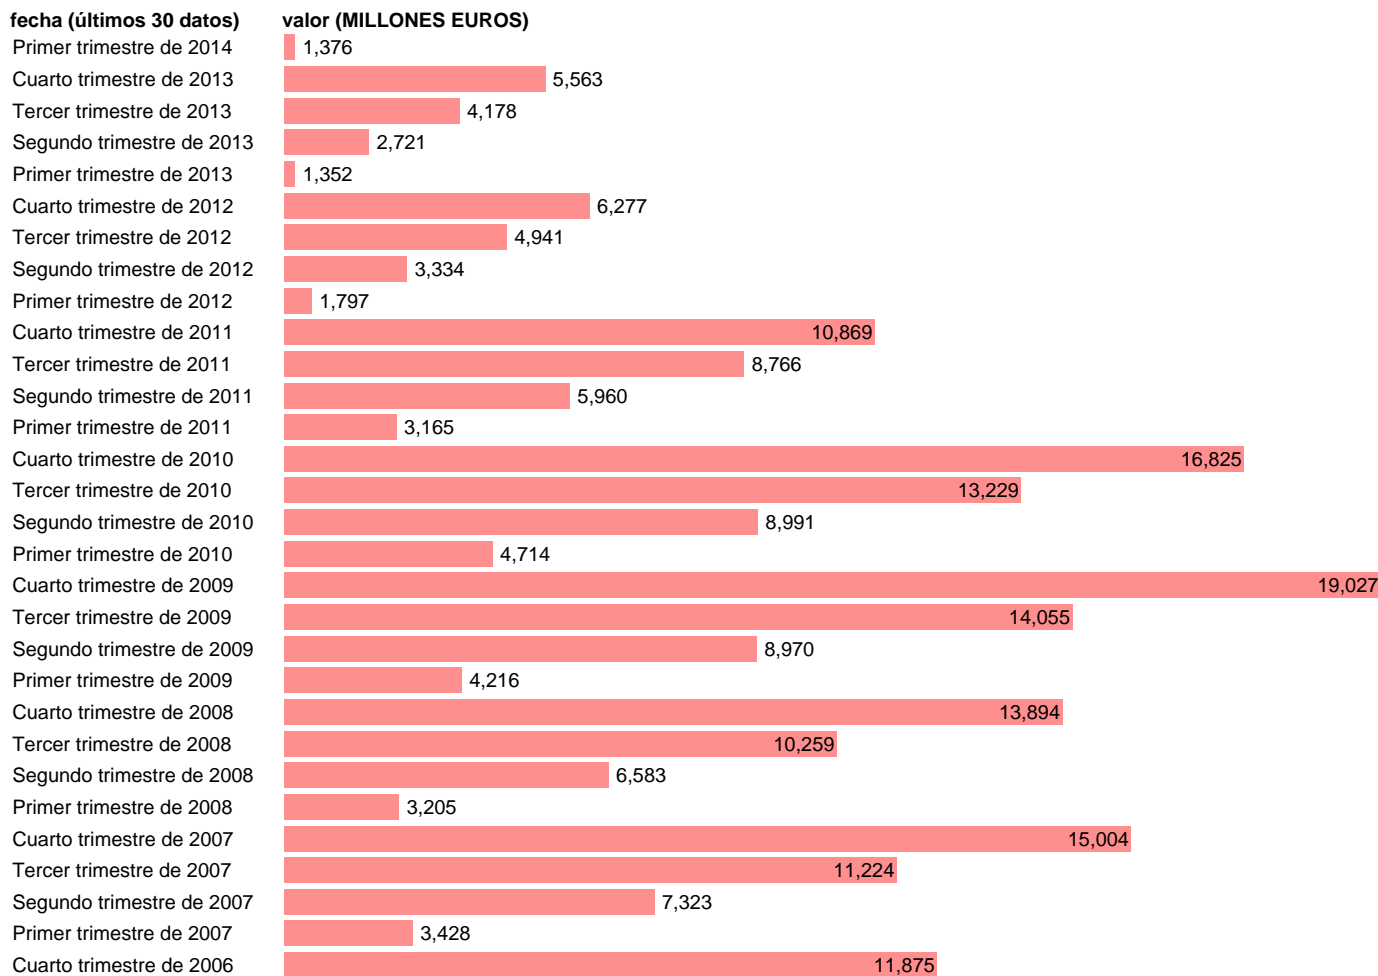

TOTAL CC.LL.-EMP.CAP.- TOTAL EMPLEOS DE CAPITAL

Estadística: [TOTAL CC.LL.-EMP.CAP.- TOTAL EMPLEOS DE CAPITAL](#)

Enlace permanente (Permalink): <https://tematicas.org/M1/76b3t002200/>

Notas: **DATOS ACUMULADOS AL FINAL DEL PERIODO SEC 95. BASE 2008 - CÓDIGO P.5+K.2+D.92+D.99**

Fuente: **IGAE E INE.**
Frecuencia: **Trimestral.**
Unidades: **MILLONES EUROS.**

Datos disponibles desde **Primer trimestre de 2004** hasta **Primer trimestre de 2014**.
Valor más alto alcanzado en Cuarto trimestre de 2009: **19027**.
Valor más bajo alcanzado en Primer trimestre de 2013: **1352**.