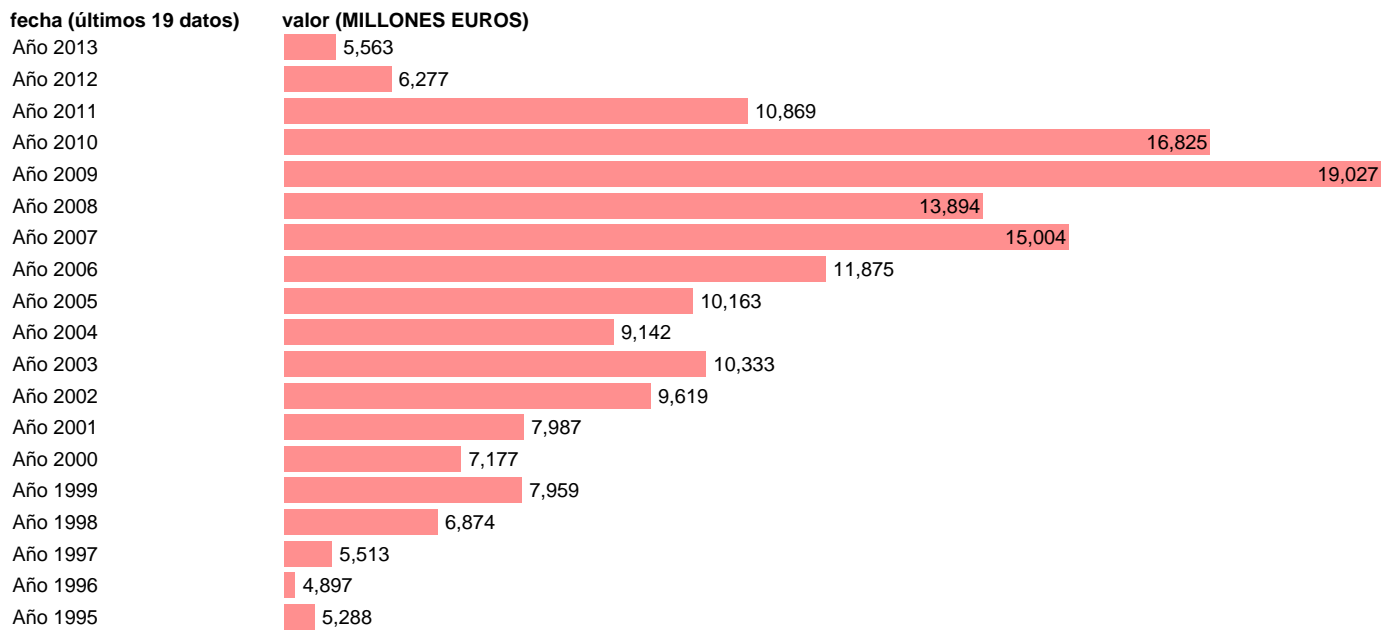

TOTAL CC.LL.-EMP.CAP.- TOTAL EMPLEOS DE CAPITAL

Estadística: [TOTAL CC.LL.-EMP.CAP.- TOTAL EMPLEOS DE CAPITAL](#)

Enlace permanente (Permalink): <https://tematicas.org/M1/76b3a002200/>

Notas: **SEC 95. BASE 2008 - CÓDIGO TEK**

Fuente: **IGAE E INE.**

Frecuencia: **Anual.**

Unidades: **MILLONES EUROS.**

Datos disponibles desde **Año 1995** hasta **Año 2013**.

Valor más alto alcanzado en Año 2009: **19027**.

Valor más bajo alcanzado en Año 1996: **4897**.

[Pulse aquí](#) para acceder a los datos completos actualizados y a la representación gráfica estadística.