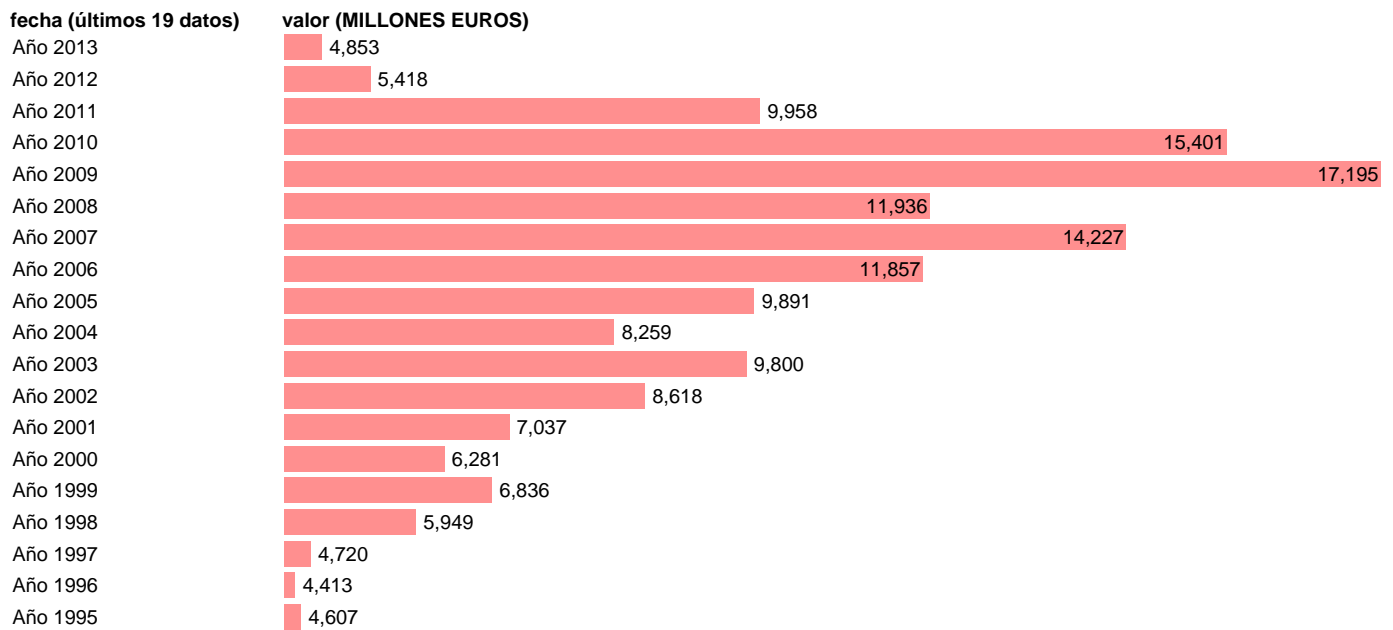

Fuente: **IGAE E INE.**

Frecuencia: **Anual.**

Unidades: **MILLONES EUROS.**

Datos disponibles desde **Año 1995** hasta **Año 2013**.

Valor más alto alcanzado en Año 2009: **17195**.

Valor más bajo alcanzado en Año 1996: **4413**.

[Pulse aquí](#) para acceder a los datos completos actualizados y a la representación gráfica estadística.