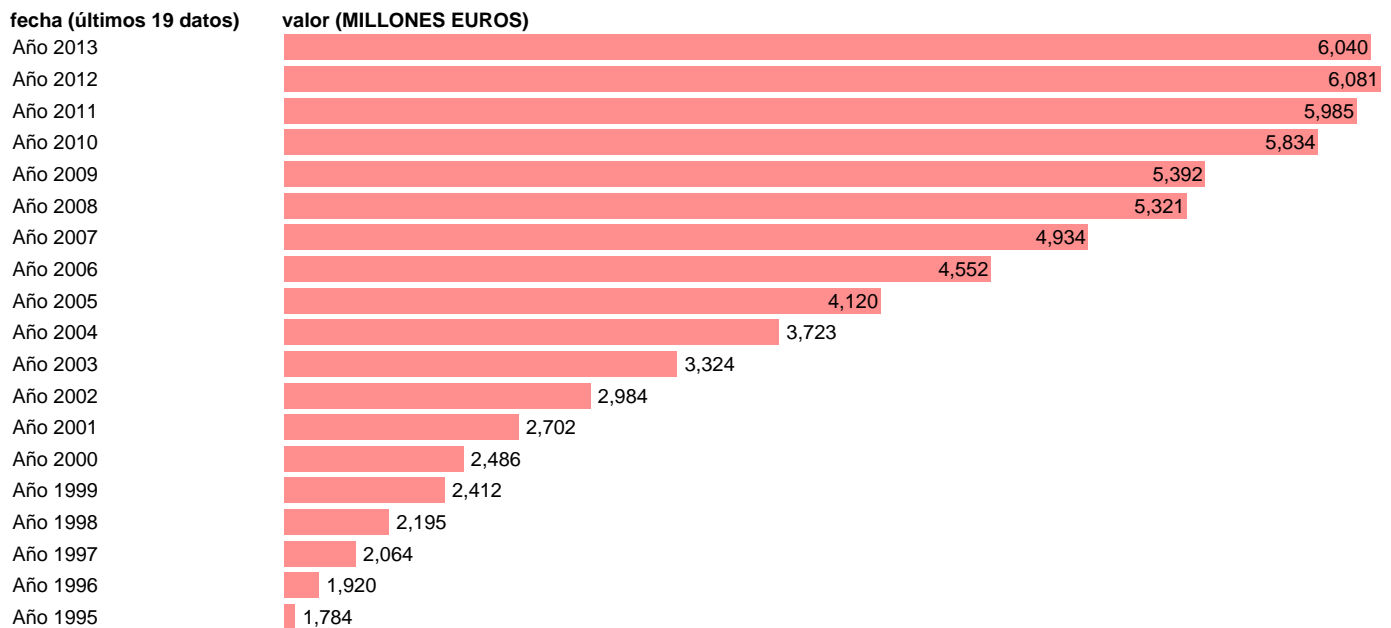

## TOTAL CC.LL.-EMP.CAP.- (CONSUMO DE CAPITAL FIJO)

Estadística: [TOTAL CC.LL.-EMP.CAP.- \(CONSUMO DE CAPITAL FIJO\)](#)

Enlace permanente (Permalink): <https://tematicas.org/M1/7h6b3a002212/>

Notas: **SEC 95. BASE 2008 - CÓDIGO (K.1)**

Fuente: **IGAE.**

Frecuencia: **Anual.**

Unidades: **MILLONES EUROS.**

Datos disponibles desde **Año 1995** hasta **Año 2013**.

Valor más alto alcanzado en Año 2012: **6081**.

Valor más bajo alcanzado en Año 1995: **1784**.

[Pulse aquí](#) para acceder a los datos completos actualizados y a la representación gráfica estadística.