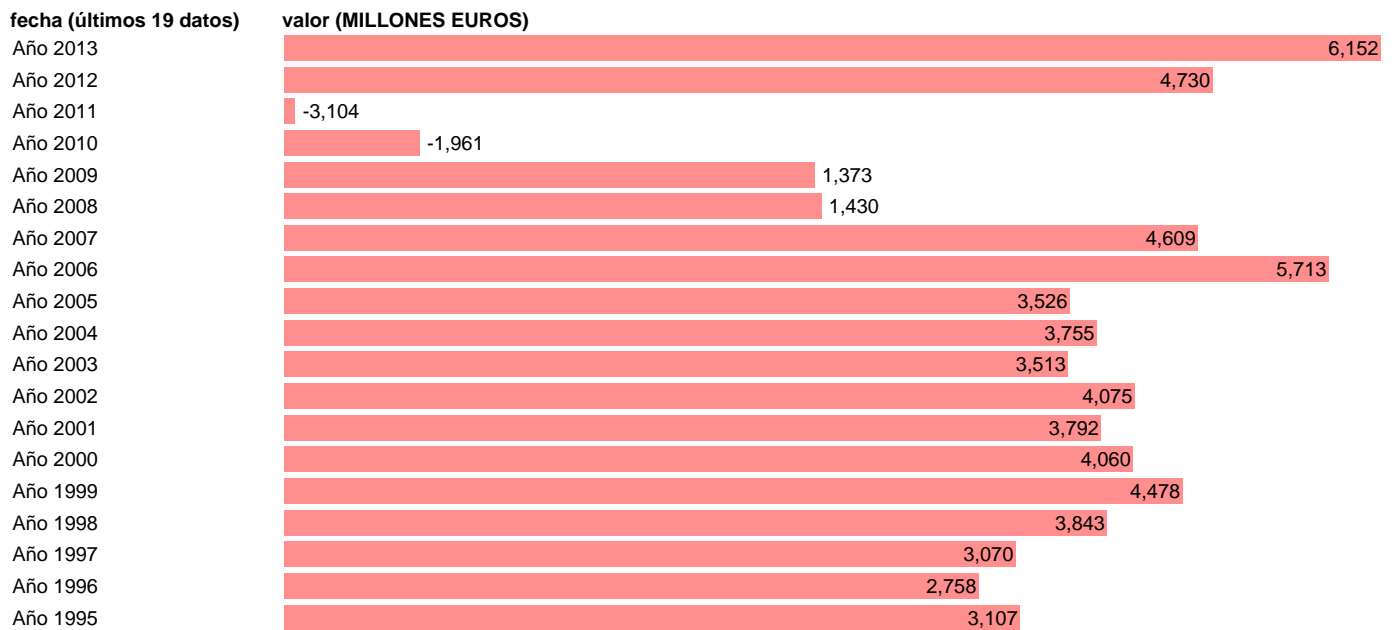

TOTAL CC.LL.- AHORRO

Estadística: [TOTAL CC.LL.- AHORRO](#)

Enlace permanente (Permalink): <https://tematicas.org/M1/76b3a000010/>

Notas: **SEC 95. BASE 2008 - CÓDIGO B.8 (TRC-TEC)**

Fuente: **IGAE E INE.**

Frecuencia: **Anual.**

Unidades: **MILLONES EUROS.**

Datos disponibles desde **Año 1995** hasta **Año 2013**.

Valor más alto alcanzado en Año 2013: **6152**.

Valor más bajo alcanzado en Año 2011: **-3104**.