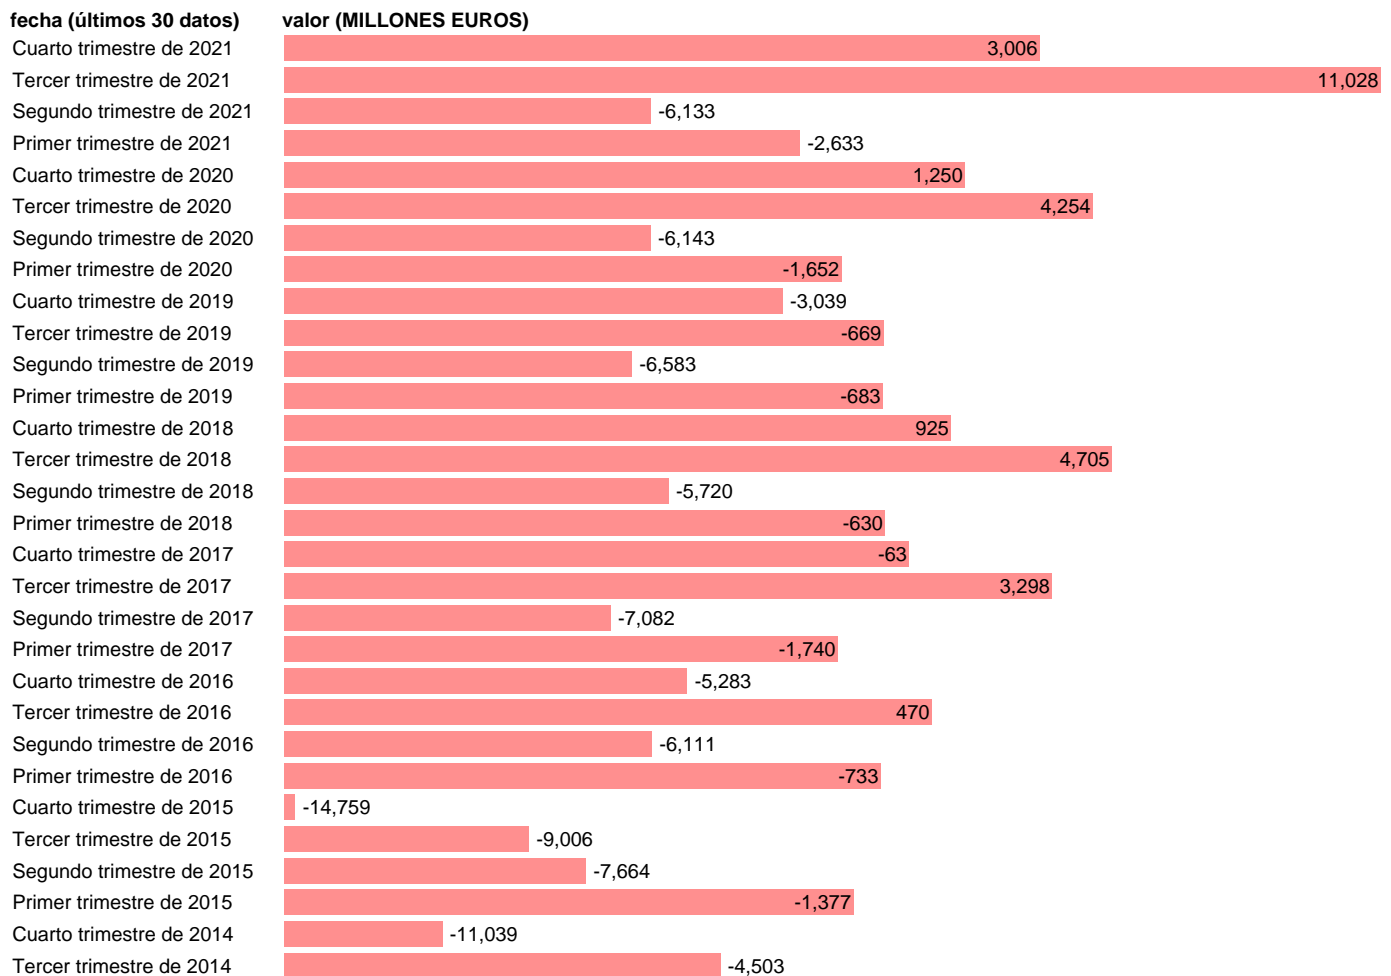

TOTAL CC.AA.- SALDO PRIMARIO

Estadística: [TOTAL CC.AA.- SALDO PRIMARIO](#)

Enlace permanente (Permalink): <https://tematicas.org/M1/772t000020/>

Notas: **DATOS ACUMULADOS AL FINAL DEL PERIODO SEC 2010. BASE 2010 - (B9 + D41P)**

Fuente: **IGAE E INE.**
Frecuencia: **Trimestral.**
Unidades: **MILLONES EUROS.**

Datos disponibles desde **Cuarto trimestre de 1994** hasta **Cuarto trimestre de 2021**.

Valor más alto alcanzado en Tercer trimestre de 2021: **11028**.

Valor más bajo alcanzado en Cuarto trimestre de 2011: **-49440**.

[Pulse aquí](#) para acceder a los datos completos actualizados y a la representación gráfica estadística.