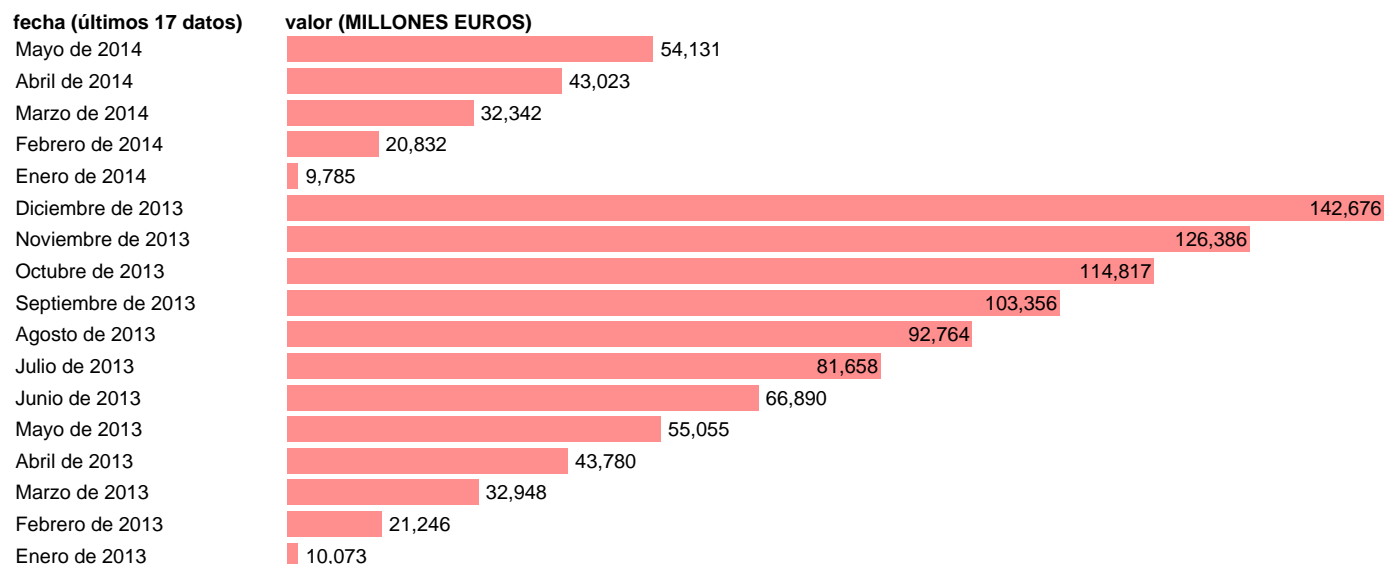

TOTAL CC.AA.-REC.- TOTAL RECURSOS NO FINANCIEROS

Estadística: [TOTAL CC.AA.-REC.- TOTAL RECURSOS NO FINANCIEROS](#)

Enlace permanente (Permalink): <https://tematicas.org/M1/7h6b2m001000/>

Notas: **DATOS ACUMULADOS AL FINAL DEL PERIODO SEC 95. BASE 2008 - CÓDIGO TR**

Fuente: **IGAE.**

Frecuencia: **Mensual.**

Unidades: **MILLONES EUROS.**

Datos disponibles desde **Enero de 2013** hasta **Mayo de 2014**.

Valor más alto alcanzado en Diciembre de 2013: **142676**.

Valor más bajo alcanzado en Enero de 2014: **9785**.

[Pulse aquí](#) para acceder a los datos completos actualizados y a la representación gráfica estadística.