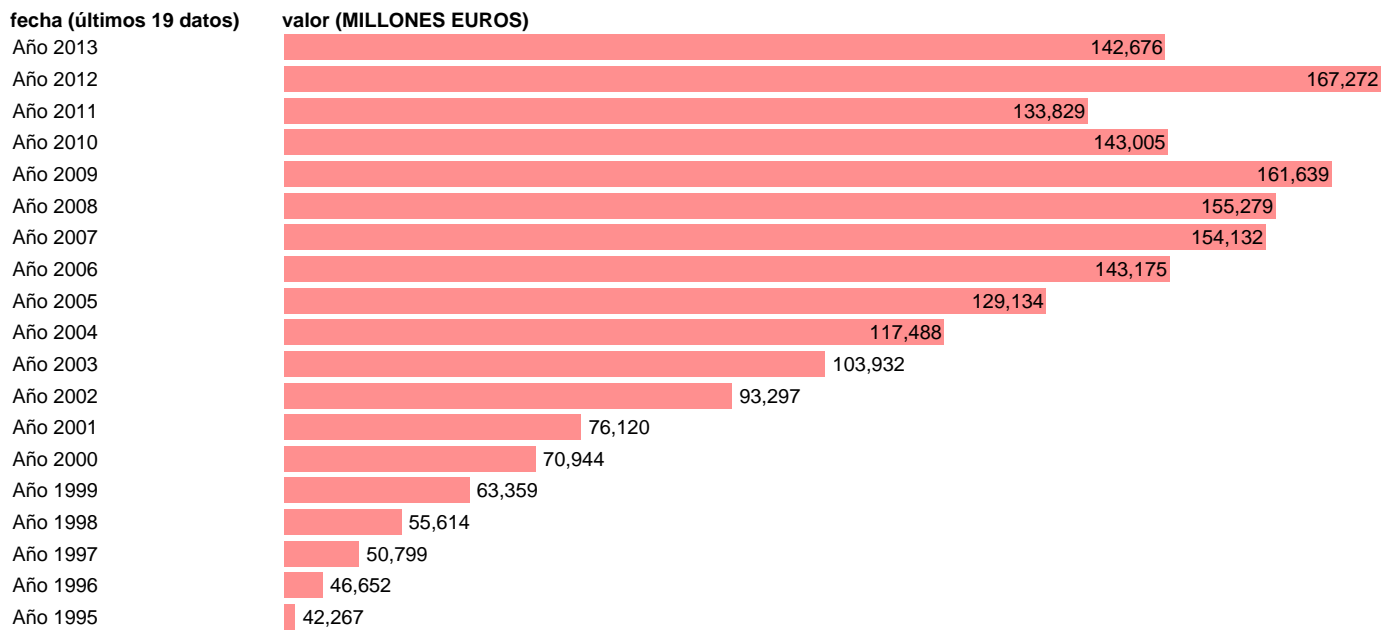

TOTAL CC.AA.-REC.- TOTAL RECURSOS NO FINANCIEROS

Estadística: [TOTAL CC.AA.-REC.- TOTAL RECURSOS NO FINANCIEROS](#)

Enlace permanente (Permalink): <https://tematicas.org/M1/7h6b2a001000/>

Notas: **SEC 95. BASE 2008 - CÓDIGO TR**

Fuente: **IGAE.**

Frecuencia: **Anual.**

Unidades: **MILLONES EUROS.**

Datos disponibles desde **Año 1995** hasta **Año 2013**.

Valor más alto alcanzado en Año 2012: **167272**.

Valor más bajo alcanzado en Año 1995: **42267**.

[Pulse aquí](#) para acceder a los datos completos actualizados y a la representación gráfica estadística.