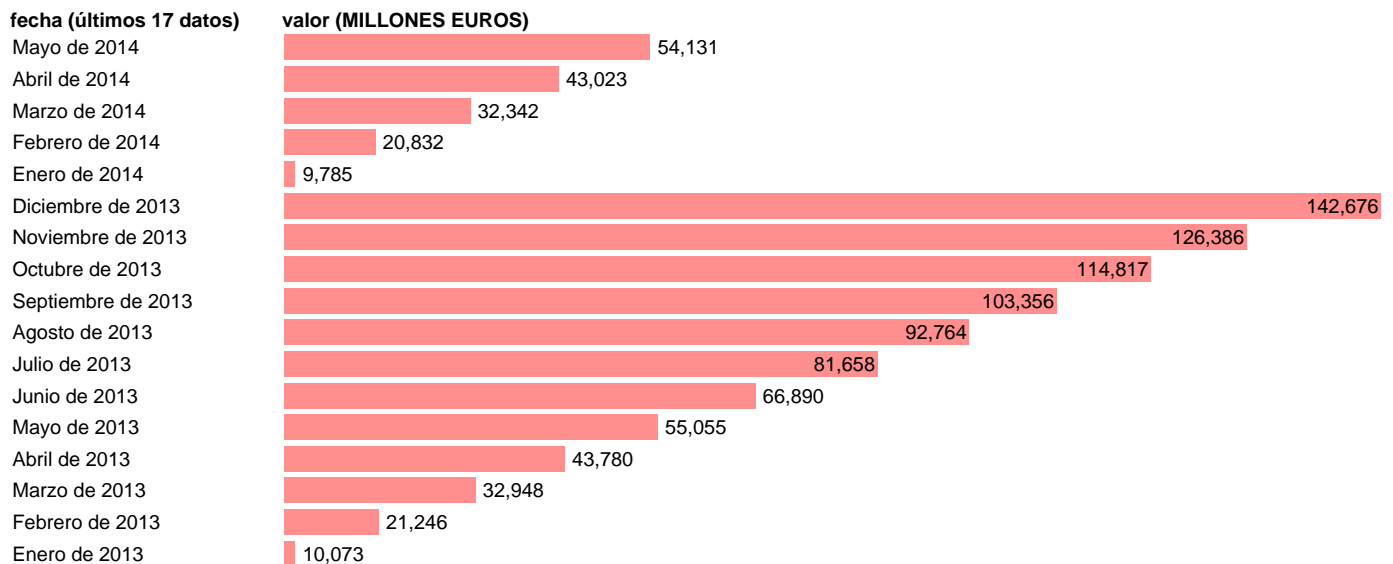

TOTAL CC.AA.-REC.- TOTAL RECURSOS NO FINANCIEROS

Estadística: [TOTAL CC.AA.-REC.- TOTAL RECURSOS NO FINANCIEROS](#)

Enlace permanente (Permalink): <https://tematicas.org/M1/76b2m001000/>

Notas: **DATOS ACUMULADOS AL FINAL DEL PERIODO SEC 95. BASE 2008 - CÓDIGO TR**

Fuente: **IGAE E INE.**
Frecuencia: **Mensual.**
Unidades: **MILLONES EUROS.**

Datos disponibles desde **Enero de 2013** hasta **Mayo de 2014**.
Valor más alto alcanzado en Diciembre de 2013: **142676**.
Valor más bajo alcanzado en Enero de 2014: **9785**.