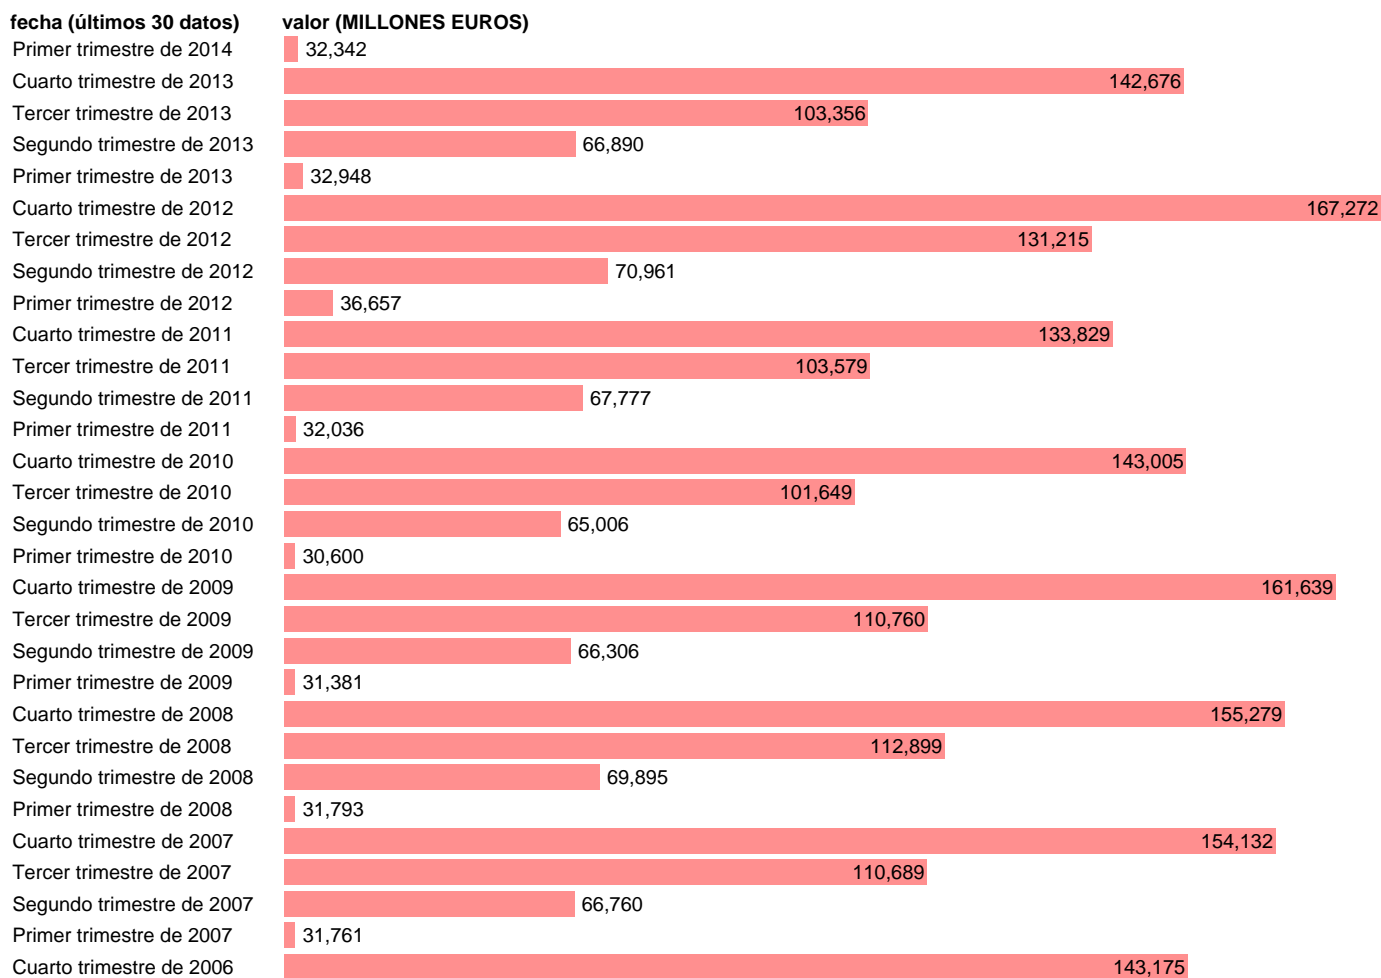

## TOTAL CC.AA.-REC.- TOTAL RECURSOS NO FINANCIEROS

Estadística: [TOTAL CC.AA.-REC.- TOTAL RECURSOS NO FINANCIEROS](#)

Enlace permanente (Permalink): <https://tematicas.org/M1/76b2t001000/>

Notas: **DATOS ACUMULADOS AL FINAL DEL PERIODO SEC 95. BASE 2008 - CÓDIGO TR**

Fuente: **IGAE E INE.**  
Frecuencia: **Trimestral.**  
Unidades: **MILLONES EUROS.**

Datos disponibles desde **Primer trimestre de 2004** hasta **Primer trimestre de 2014**.  
Valor más alto alcanzado en Cuarto trimestre de 2012: **167272**.  
Valor más bajo alcanzado en Primer trimestre de 2004: **23779**.