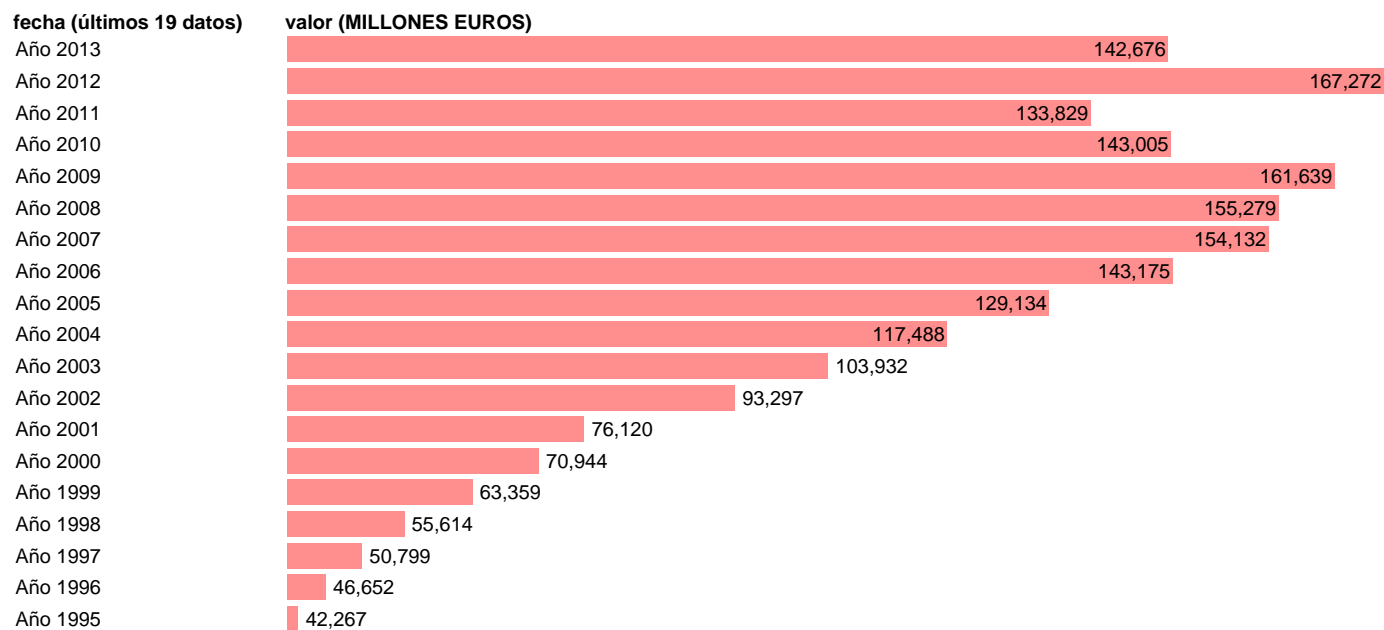

## TOTAL CC.AA.-REC.- TOTAL RECURSOS NO FINANCIEROS

Estadística: [TOTAL CC.AA.-REC.- TOTAL RECURSOS NO FINANCIEROS](#)

Enlace permanente (Permalink): <https://tematicas.org/M1/76b2a001000/>

Notas: **SEC 95. BASE 2008 - CÓDIGO TR**

Fuente: **IGAE E INE.**

Frecuencia: **Anual.**

Unidades: **MILLONES EUROS.**

Datos disponibles desde **Año 1995** hasta **Año 2013**.

Valor más alto alcanzado en Año 2012: **167272**.

Valor más bajo alcanzado en Año 1995: **42267**.

[Pulse aquí](#) para acceder a los datos completos actualizados y a la representación gráfica estadística.