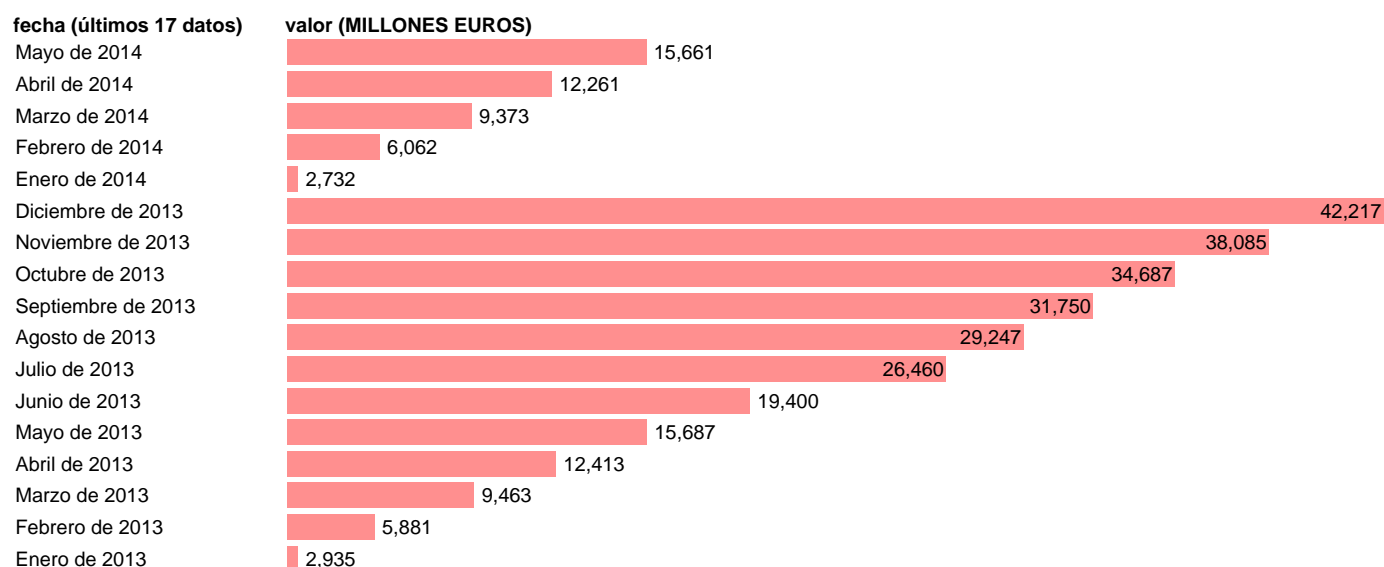

## TOTAL CC.AA.-REC.CTES.- TRANSFERENCIAS CORRIENTES ENTRE AA.PP.

Estadística: [TOTAL CC.AA.-REC.CTES.- TRANSFERENCIAS CORRIENTES ENTRE AA.PP.](#)

Enlace permanente (Permalink): <https://tematicas.org/M1/7h6b2m001193/>

Notas: **DATOS ACUMULADOS AL FINAL DEL PERIODO SEC 95. BASE 2008 - CÓDIGO D.73**

Fuente: **IGAE.**

Frecuencia: **Mensual.**

Unidades: **MILLONES EUROS.**

Datos disponibles desde **Enero de 2013** hasta **Mayo de 2014**.

Valor más alto alcanzado en Diciembre de 2013: **42217**.

Valor más bajo alcanzado en Enero de 2014: **2732**.

[Pulse aquí](#) para acceder a los datos completos actualizados y a la representación gráfica estadística.