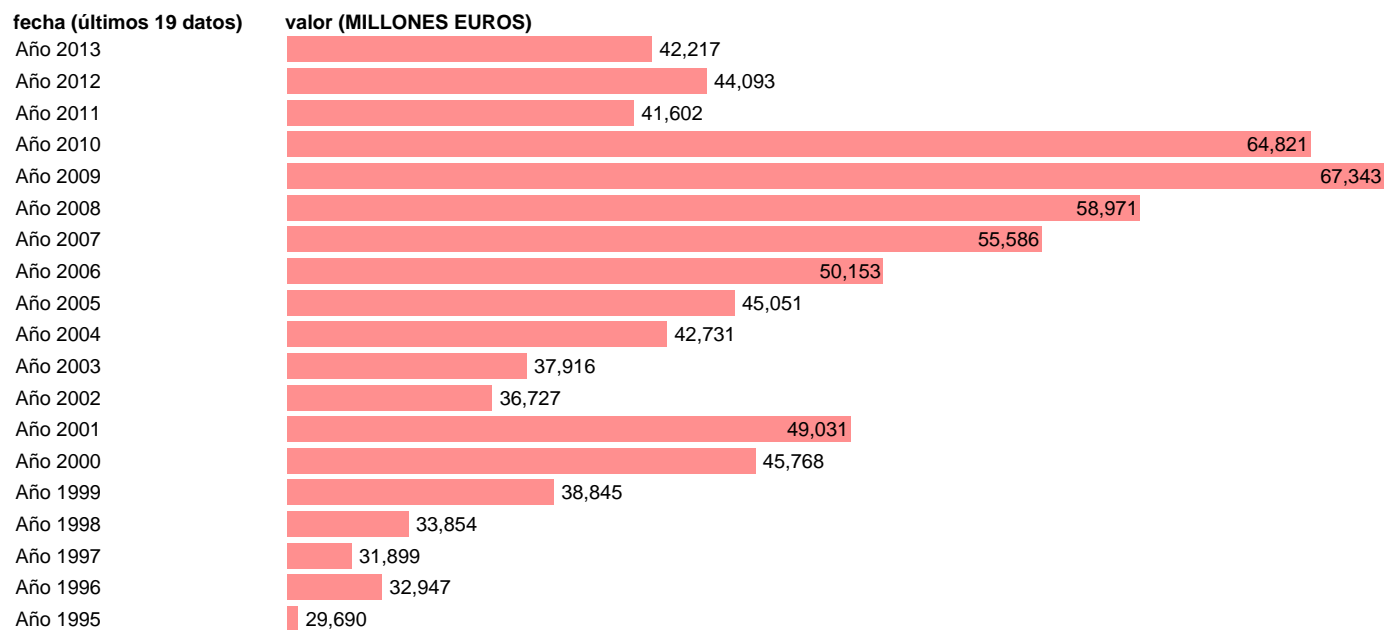

## TOTAL CC.AA.-REC.CTES.- TRANSFERENCIAS CORRIENTES ENTRE AA.PP.

Estadística: [TOTAL CC.AA.-REC.CTES.- TRANSFERENCIAS CORRIENTES ENTRE AA.PP.](#)

Enlace permanente (Permalink): <https://tematicas.org/M1/7h6b2a001162/>

Notas: **SEC 95. BASE 2008 - CÓDIGO D.73R**

Fuente: **IGAE.**

Frecuencia: **Anual.**

Unidades: **MILLONES EUROS.**

Datos disponibles desde **Año 1995** hasta **Año 2013**.

Valor más alto alcanzado en Año 2009: **67343**.

Valor más bajo alcanzado en Año 1995: **29690**.

[Pulse aquí](#) para acceder a los datos completos actualizados y a la representación gráfica estadística.