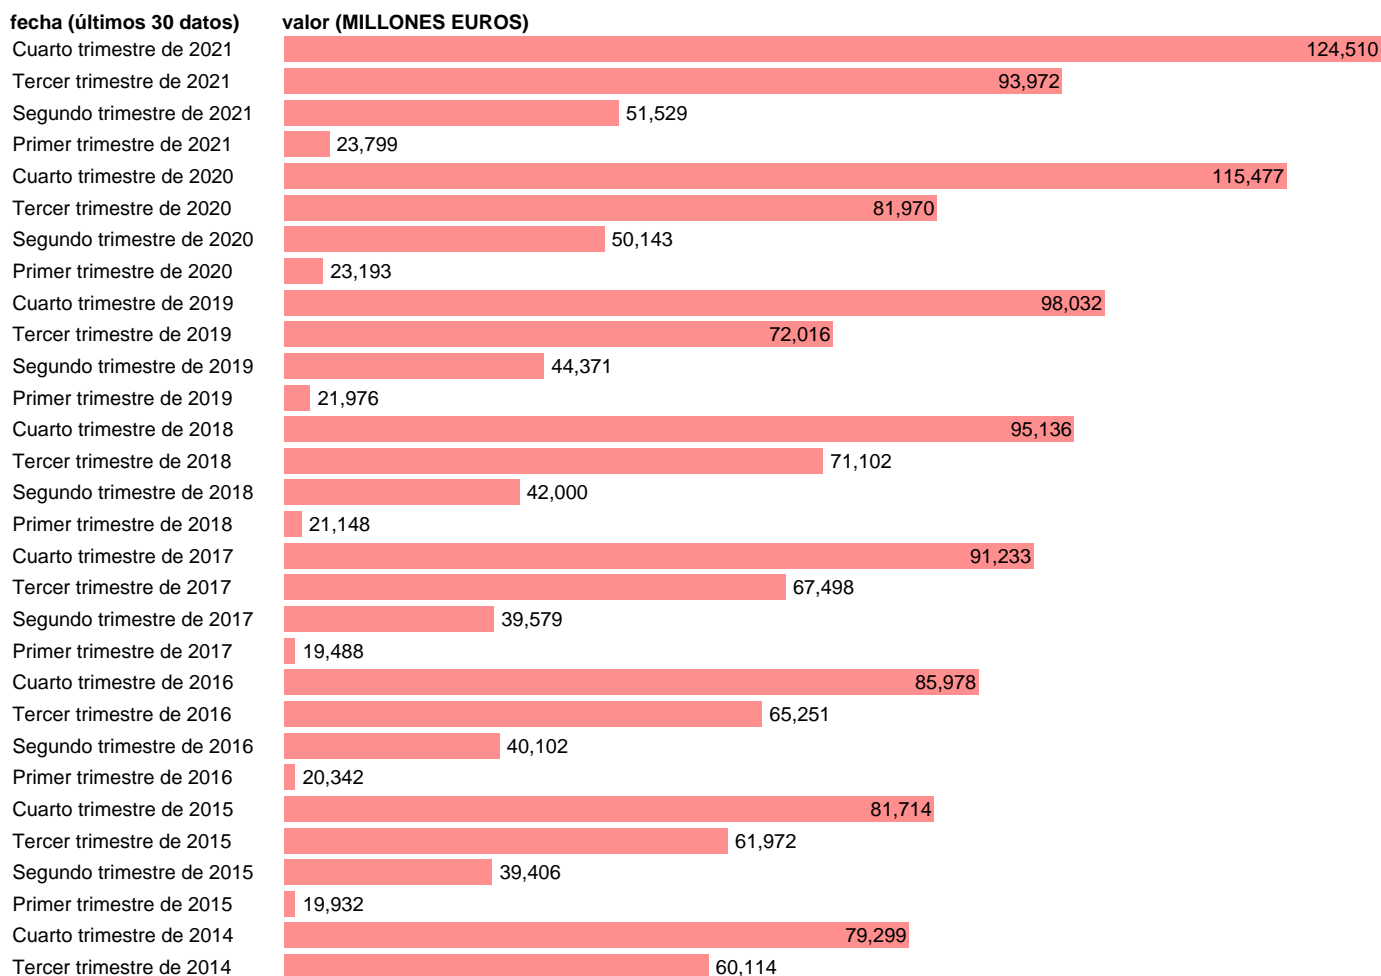

TOTAL CC.AA.-REC.CTES.- TRANSFERENCIAS CORRIENTES ENTRE AA.PP.

Estadística: [TOTAL CC.AA.-REC.CTES.- TRANSFERENCIAS CORRIENTES ENTRE AA.PP.](#)

Enlace permanente (Permalink): <https://tematicas.org/M1/772t001160/>

Notas: **DATOS ACUMULADOS AL FINAL DEL PERIODO SEC 2010. BASE 2010 - CÓDIGO D.73R**

Fuente: **IGAE E INE.**
Frecuencia: **Trimestral.**
Unidades: **MILLONES EUROS.**

Datos disponibles desde **Cuarto trimestre de 1994** hasta **Cuarto trimestre de 2021**.
Valor más alto alcanzado en Cuarto trimestre de 2021: **124510**.
Valor más bajo alcanzado en Cuarto trimestre de 1994: **0**.