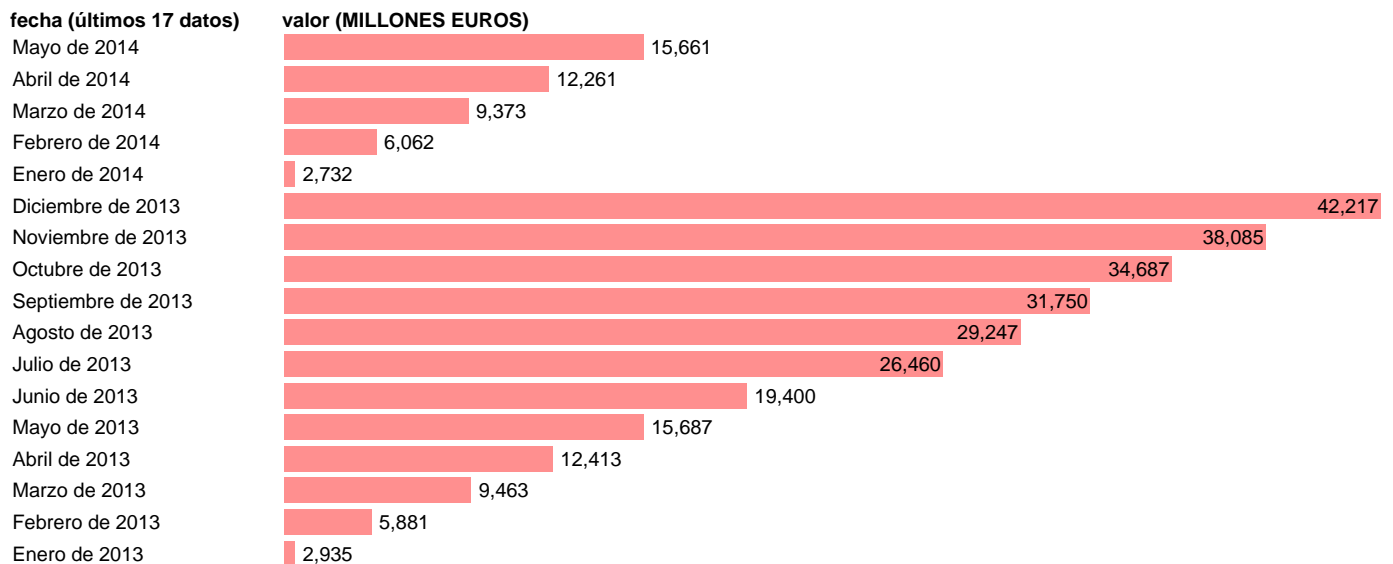

## TOTAL CC.AA.-REC.CTES.- TRANSFERENCIAS CORRIENTES ENTRE AA.PP.

Estadística: [TOTAL CC.AA.-REC.CTES.- TRANSFERENCIAS CORRIENTES ENTRE AA.PP.](#)

Enlace permanente (Permalink): <https://tematicas.org/M1/76b2m001193/>

Notas: **DATOS ACUMULADOS AL FINAL DEL PERIODO SEC 95. BASE 2008 - CÓDIGO D.73**

Fuente: **IGAE E INE.**  
Frecuencia: **Mensual.**  
Unidades: **MILLONES EUROS.**

Datos disponibles desde **Enero de 2013** hasta **Mayo de 2014**.  
Valor más alto alcanzado en Diciembre de 2013: **42217**.  
Valor más bajo alcanzado en Enero de 2014: **2732**.